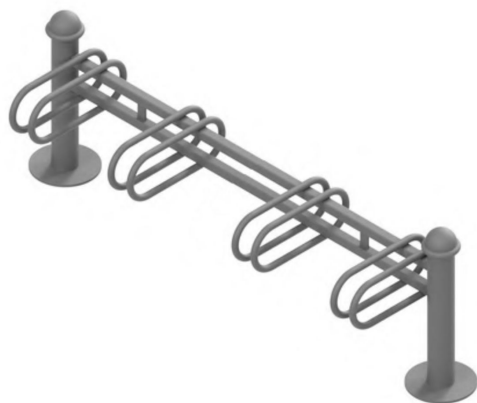

Appuis vélos GREED 4 places tête bombée

Catégorie : Mobilier urbain standard > Appuis vélos > Acier
Référence : 25121AV

Description :

Appuis vélos GREED 4 places tête bombée MATIERE : acier NOMBRE DE PLACES : 4 DIMENSIONS : diamètre poteaux Ø76 mm, longueur 1490 mm, largeur 377 mm, hauteur hs 500 mm FINITION : Thermolaquage TRAITEMENT : Galvanisé FIXATION : Platines RAL : au choix

Informations complémentaires :

Hauteur hors sol 500

Finition thermolaquage

Matière acier

Fixation Sur platines

Traitement galvanisation

Longueur (mm) 1490

Diamètre (mm) 76
