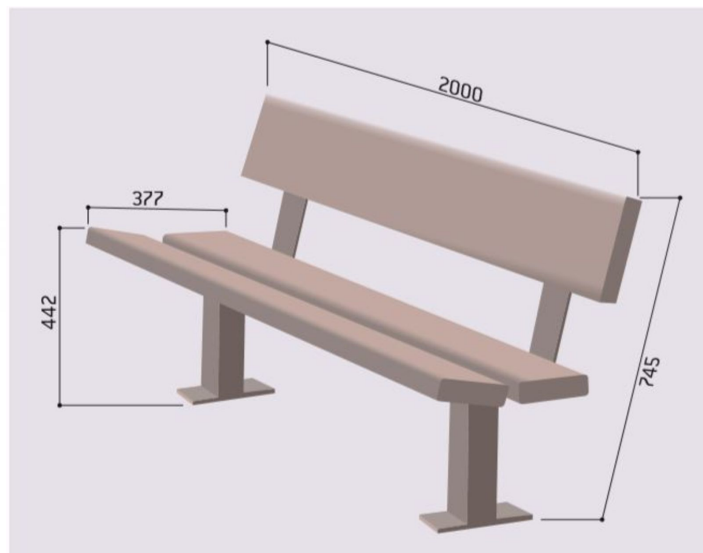

Banc public PAGODE en bois exotique, 2000mm

Catégorie :

Mobilier urbain standard > Assises > Bancs publics

Référence :

299444

FINITION PEINTURE

- > Acier peint sur zinc selon nos coloris
- > Bois finition laqué selon nos coloris ou lasuré (chêne clair ou acajou)

Description :

Banc public PAGODE en bois exotique, 2000mm STRUCTURE : acier 80x80mm. DIMENSIONS : longueur 2000mm, largeur 377mm, hauteur 745mm. HABILLAGE : Assise et dossier en Jatoba ép. 36mm. FINITIONS: Structure peint sur zinc selon nos coloris, habillage lasuré acajou ou chêne clair. FIXATIONS : sur platines (tiges d'Scellement fournies). PRÊT À MONTER.

Informations complémentaires :

Longueur (mm) 2000

Largeur (mm) 344

Poids (kg) 50

Lames dossier 1

Banc public PAGODE en bois exotique, 2000mm

Catégorie : Mobilier urbain standard > Assises > Bancs publics
Référence : 299444

Lames assise 2

Hauteur dossier 745

Hauteur d'assise 442

Matière dossier Jatoba

Matière assise Jatoba

Matière pied acier

Finition thermolaquage

Fixation Sur platines