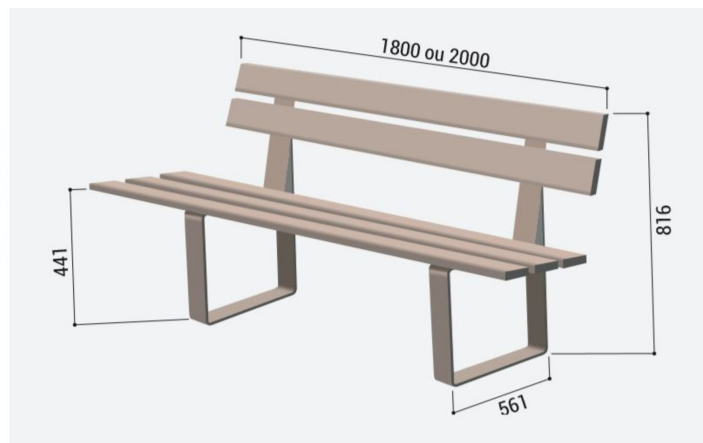

Banc public RIGA en bois exotique, 2000mm

Catégorie : Mobilier urbain standard > Assises > Bancs publics
Référence : 209415

FINITION PEINTURE

- > Acier peint sur zinc selon nos coloris
- > Bois lasuré acajou ou chêne clair

Description :

Banc public RIGA en bois exotique, 2000mm STRUCTURE : acier largeur 80mm, épaisseur 8mm
 DIMENSIONS : longueur 2000mm, largeur 561mm, hauteur 816mm. HABILLAGE : Assise et dossier en bois exotique ép. 36mm. FINITIONS: Structure peint sur zinc selon nos coloris, habillage lasuré acajou ou chêne clair. FIXATIONS : sur platines (tiges d'Scellement fournies). PRÊT À MONTER.

Informations complémentaires :

Hauteur totale 816

Largeur (mm) 561

Longueur (mm) 2000

Poids (kg) 55

Banc public RIGA en bois exotique, 2000mm

Catégorie : Mobilier urbain standard > Assises > Bancs publics
Référence : 209415