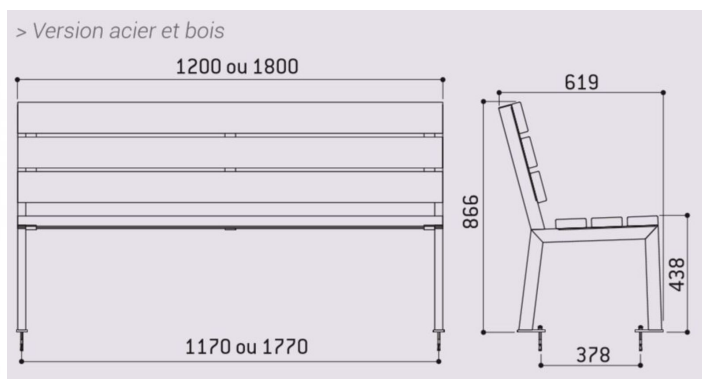

Banc public SILAOS en bois de chêne, 1200mm, avec accoudoirs

Catégorie :

Mobilier urbain standard > Assises > Bancs publics

Référence :

209611

FINITION PEINTURE

- > Acier peint sur zinc selon nos coloris
- > Chêne finition lasuré (formules à l'eau) acajou ou chêne clair

Description :

Banc public SILAOS en bois de chêne, 1200mm, avec accoudoirs STRUCTURE : tube acier 30 x 50 mm. DIMENSIONS : longueur 1200mm, largeur 619mm, hauteur 866mm. HABILLAGE : Assise et dossier en chêne certifié PEFC ép. 36mm, accoudoirs en Acier. FINITIONS: Structure et accoudoirs peints sur zinc selon nos coloris, habillage lasuré acajou ou chêne clair. FIXATIONS : sur platines (tiges d'Scellement fournies). PRÊT À MONTER.

Informations complémentaires :

Hauteur totale 866

Longueur (mm) 1200

Banc public SILAOS en bois de chêne, 1200mm, avec accoudoirs

Catégorie :

Mobilier urbain standard > Assises > Bancs
publics

Référence :

209611

Largeur (mm) 619

Hauteur d'assise 438

Poids (kg) 31

Lames dossier 3

Finition thermolaquage

Matière pied acier

Matière accoudoir acier

Matière assise Chêne