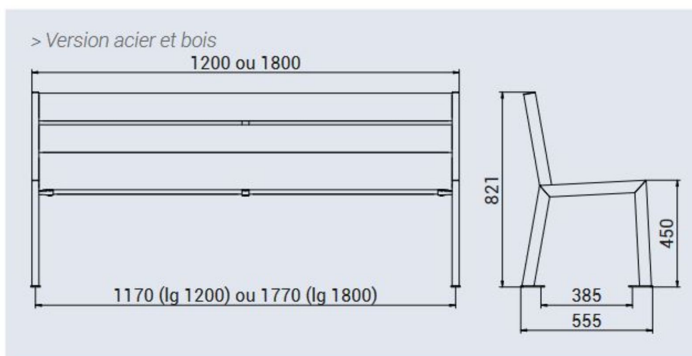

Banc public SILAOS en bois de chêne, 1800mm, avec accoudoirs

Catégorie :

Mobilier urbain standard > Assises > Bancs publics

Référence :

209512

SCHÉMAS

FINITION PEINTURE

- > Structure : acier peint sur zinc selon nos coloris
- > Version acier et bois : assise et dossier en bois finition lasuré (formules à l'eau) acajou ou chêne clair
- > Version tout acier : assise et dossier peint sur galva selon nos coloris en monochrome ou en bicolore

Description :

Banc public SILAOS en bois de chêne, 1800mm, avec accoudoirs STRUCTURE : tube acier 30 x 50 mm. DIMENSIONS : longueur 1800mm, largeur 619mm, hauteur 866mm. HABILLAGE : Assise et dossier en chêne certifié PEFC ép. 36mm, accoudoirs en Acier. FINITIONS: Structure et accoudoirs peints sur zinc selon nos coloris, habillage lasuré acajou ou chêne clair. FIXATIONS : sur platines (tiges d'Scellement fournies). PRÊT À MONTER.

Hauteur d'assise 438

Hauteur totale 866

Lames assise 3

Matière dossier Chêne

Matière assise Chêne

Matière pied acier

Matière accoudoir acier

Finition thermolaquage