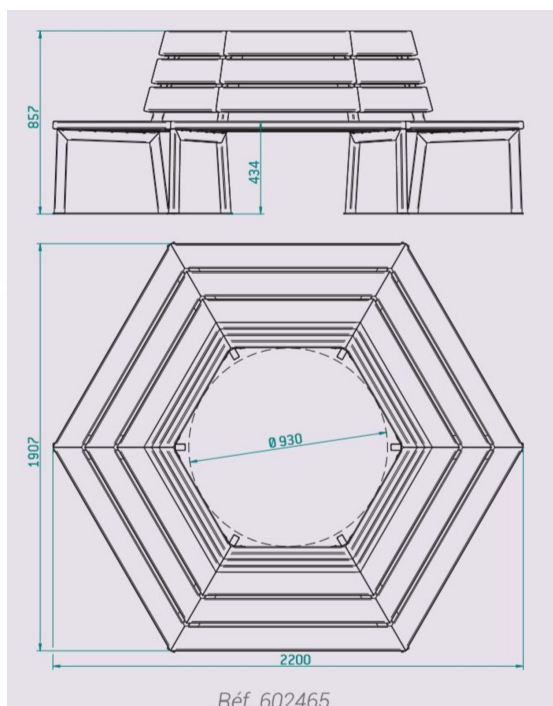

Banc public SILAOS tour d'arbre, diamètre intérieur 100mm

Catégorie :

Mobilier urbain standard > Assises > Bancs publics

Référence :

209648

FINITION PEINTURE

- > Acier peint sur zinc selon nos coloris
- > Chêne finition lasuré (formules à l'eau) acajou ou chêne clair

Description :

Banc public SILAOS tour d'arbre, diamètre intérieur 100mm STRUCTURE : tube acier 30 x 50 mm. DIMENSIONS : diam intérieur 1000mm, dimensions extérieurs 1929x2212mm HABILLAGE : Assise et dossier en chêne certifié PEFC ép. 36mm. FINITIONS: Structure peinte sur zinc selon nos coloris, habillage lasuré acajou ou chêne clair. FIXATIONS : sur platines (tiges d'Scellement fournies).

Informations complémentaires :

Longueur (mm) 2212

Largeur (mm) 1929

Hauteur totale 821

Diamètre intérieur (mm) 1000

Document non-contractuel sous réserve de modifications par le fabricant. Tous droits réservés.

Référence :

209648

Hauteur d'assise 434

Poids (kg) 23,5

Lames dossier 3

Finition thermolaquage

Lames assise 3

Fixation Sur platines