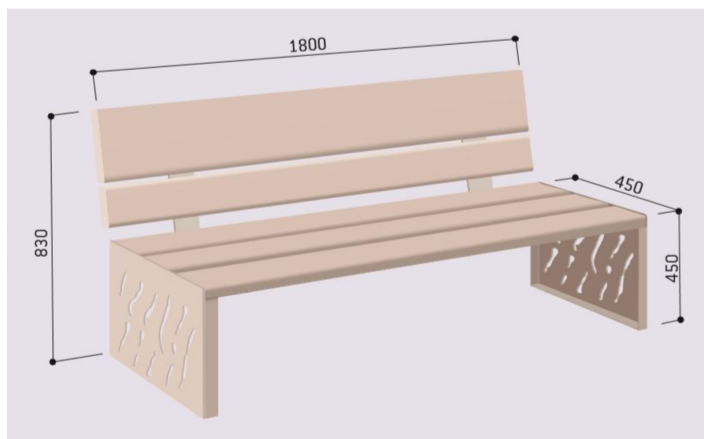

Banc public VENISE en bois tropical, 1800mm

Catégorie : Mobilier urbain standard > Assises > Bancs publics
Référence : 209416

FINITION PEINTURE

- > Acier peint sur zinc selon nos coloris
- > Chêne finition lasuré (formules à l'eau) acajou ou chêne clair

Description :

Banc public VENISE en bois tropical, 1800mm STRUCTURE : acier 450x450mm épaisseur 3mm. DIMENSIONS : longueur 1800mm, largeur 450mm, hauteur 830mm. HABILLAGE : Assise et dossier en Jatoba ép. 36mm. FINITIONS: Structure peint sur zinc selon nos coloris, habillage lasuré acajou ou chêne clair. FIXATIONS : sur platines (tiges d'Scellement fournies). PRÊT À MONTER.

Informations complémentaires :

Hauteur totale 830

Largeur (mm) 450

Longueur (mm) 1800

Poids (kg) 65

Banc public VENISE en bois tropical, 1800mm

Catégorie : Mobilier urbain standard > Assises > Bancs publics
Référence : 209416

Lames dossier 2

Hauteur d'assise 450

Finition thermolaquage

Matière assise bois tropical

Lames assise 3

Matière dossier bois tropical

Matière pied acier

Matière Acier et bois