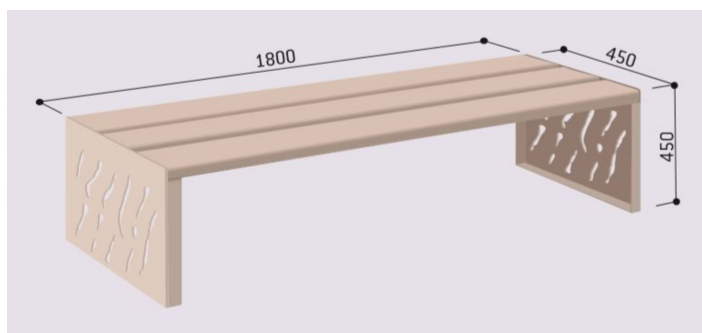

# Banquette publique VENISE en acier, 1800mm

**Catégorie :** Mobilier urbain standard > Assises > Banquettes publiques  
**Référence :** 209164

## Description :

Banquette publique VENISE en acier, 1800mm STRUCTURE : Acier 450x450mm épaisseur 3mm.  
 DIMENSIONS : longueur 1800mm, largeur 450mm, hauteur 450mm. HABILLAGE : Assise et dossier en Acier.  
 FINITIONS : Structure et habillage peints sur zinc selon nos coloris. FIXATIONS : sur platines (tiges d' scellement fournies). PRÊT À MONTER.

## Informations complémentaires :

**Longueur (mm)** 1800

**Largeur (mm)** 450

**Poids (kg)** 48

**Hauteur d'assise** 450

# Banquette publique VENISE en acier, 1800mm

**Catégorie :** Mobilier urbain standard > Assises > Banquettes publiques  
**Référence :** 209164

---

**Matière pied** acier

**Matière assise** acier

---

**Matière dossier** acier