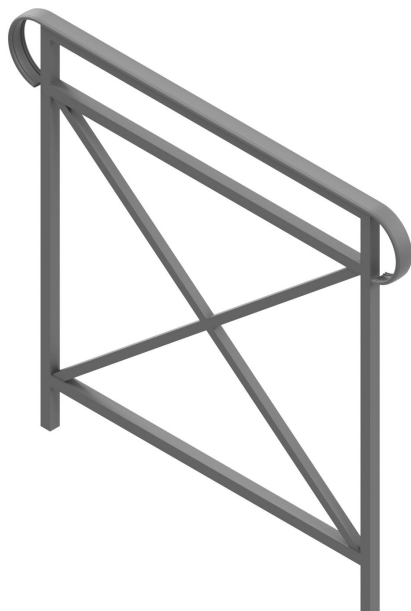

Catégorie :

Sécurité de la rue > Barrières

Référence :

25142AV

Description :

Barrière Croix Saint-André CYN, lg 1000 mm MATIERE : acier galvanisé. DIMENSIONS : hauteur 1130 mm, longueur 1000 mm. MAIN COURANTE : acier moulé de 40x10 mm. MONTANTS: 25x25 mm. CROIX : 20x20 mm. FINITION : Thermolaquage. COLORIS : RAL à définir.

Informations complémentaires :

Hauteur totale 1130

Hauteur hors sol 900

Finition thermolaquage

Matière acier

Traitement galvanisation

Fixation Scellement

Longueur (mm) 1000
