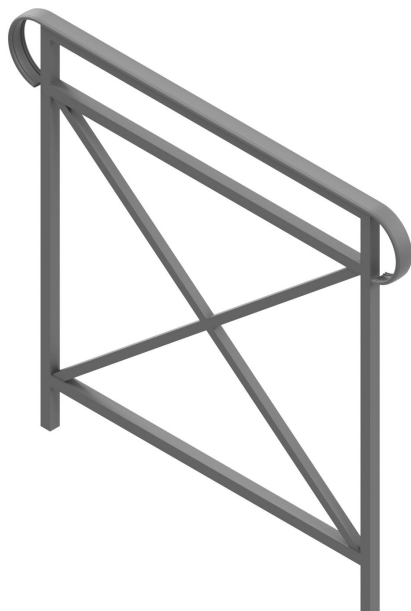

# Barrière Croix Saint-André CYN, lg 1500 mm

**Catégorie :**

Sécurité de la rue > Barrières

**Référence :**

25143AV

---

## Description :

Barrière Croix Saint-André CYN, lg 1500 mm MATIERE : acier galvanisé. DIMENSIONS : hauteur 1130 mm, longueur 1500 mm. MAIN COURANTE : acier moulé de 40x10 mm. MONTANTS: 25x25 mm. CROIX : 20x20 mm. FINITION : Thermolaquage. COLORIS : RAL à définir.

## Informations complémentaires :

**Hauteur hors sol** 900

**Hauteur totale** 1130

**Finition** thermolaquage

**Matière** acier

**Fixation** Scellement

**Traitement** galvanisation

**Longueur (mm)** 1500