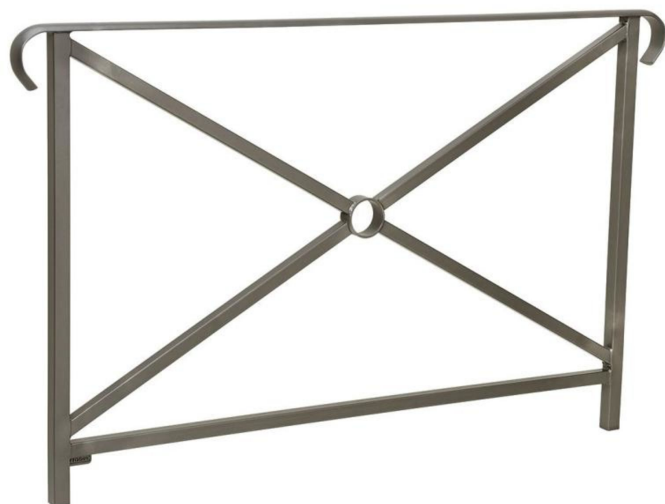

Barrière HERITAGE double crosse Lg. 1500mm

Catégorie :

Sécurité de la rue > Barrières

Référence :

206151

FINITION PEINTURE

Description :

Barrière HERITAGE double crosse Lg. 1500mm STRUCTURE : en acier avec double crosses. DIMENSIONS : Longueur 1500 mm, Hauteur 1184 mm, poteaux 35x35 mm, tubes en croix 30x30 mm. FINITION : peint sur zinc selon nos coloris. FIXATIONS : scellement direct.

Informations complémentaires :

Hauteur totale 1184

Largeur (mm) 35

Longueur (mm) 1500

Hauteur hors sol 1000

Poids (kg) 20

Finition thermolaquage

Barrière HERITAGE double crosse Lg. 1500mm

Catégorie :

Sécurité de la rue > Barrières

Référence :

206151

Matière acier

Traitement Zinc

Fixation Scellement

Document non-contractuel sous réserve de modifications par le fabricant. Tous droits réservés.