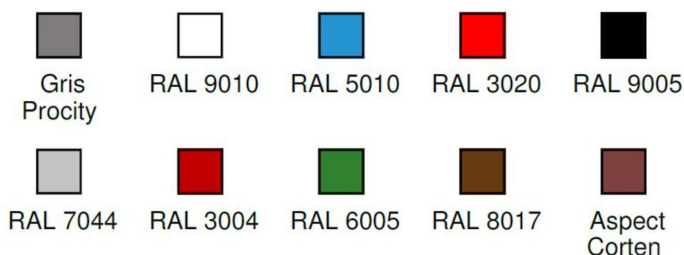

Barrière HERITAGE double crosse Lg. 1500mm

Catégorie :

Sécurité de la rue > Barrières

Référence :

206151

FINITION PEINTURE

Description :

Barrière HERITAGE double crosse Lg. 1500mm STRUCTURE : en acier avec double crosses. DIMENSIONS : Longueur 1500 mm, Hauteur 1184 mm, poteaux 35x35 mm, tubes en croix 30x30 mm. FINITION : peint sur zinc selon nos coloris. FIXATIONS : scellement direct.

Informations complémentaires :

Hauteur totale 1184

Largeur (mm) 35

Longueur (mm) 1500

Hauteur hors sol 1000

Poids (kg) 20

Finition thermolaquage

Barrière HERITAGE double crosse Lg. 1500mm