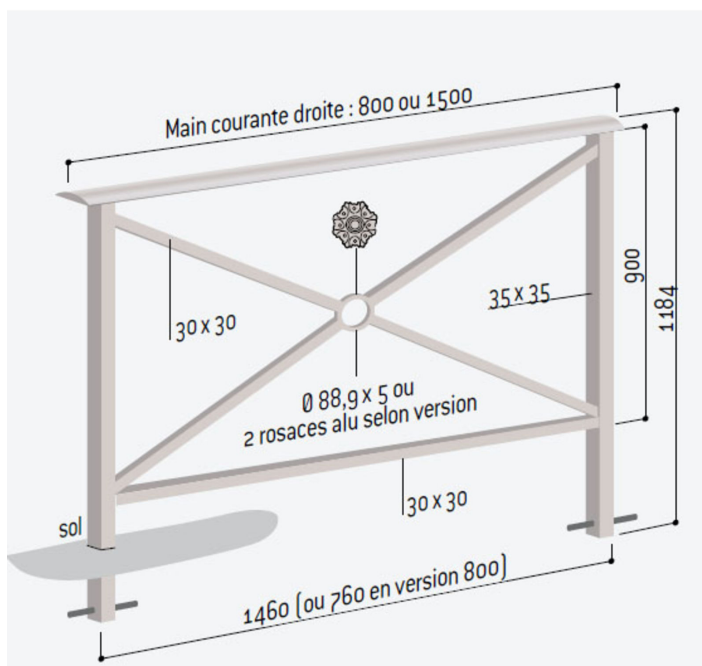

Barrière HERITAGE double crosse Lg. 1500mm

Catégorie :

Sécurité de la rue > Barrières

Référence :

206151

FINITION PEINTURE

Description :

Barrière HERITAGE double crosse Lg. 1500mm STRUCTURE : en acier avec double crosses. DIMENSIONS : Longueur 1500 mm, Hauteur 1184 mm, poteaux 35x35 mm, tubes en croix 30x30 mm. FINITION : peint sur zinc selon nos coloris. FIXATIONS : scellement direct.

Informations complémentaires :

Hauteur totale 1184

Largeur (mm) 35

Longueur (mm) 1500

Hauteur hors sol 1000

Poids (kg) 20

Finition thermolaquage

Barrière HERITAGE double crosse Lg. 1500mm