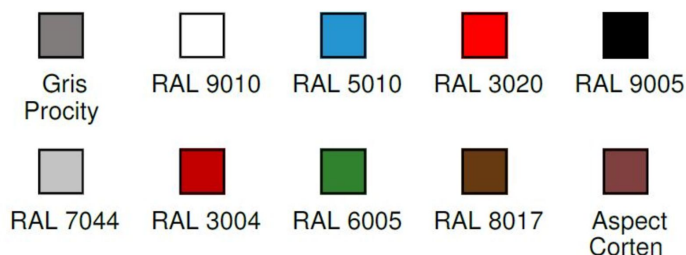

FINITION PEINTURE

Description :

Barrière PROVINCE pommeau forum lg.1072 mm STRUCTURE : acier avec pommeaux forum. DIMENSIONS : Longueur 1572 mm, Hauteur 1200 mm. TUBES HAUT ET BAS : 30x30mm. TUBES EN CROIX: 25x25mm. POTEAUX: diam. 76 mm. TUBE CENTRAL : diam. 88,9x5 mm. FINITION : acier peint sur zinc selon nos coloris. FIXATION : Scellement direct.