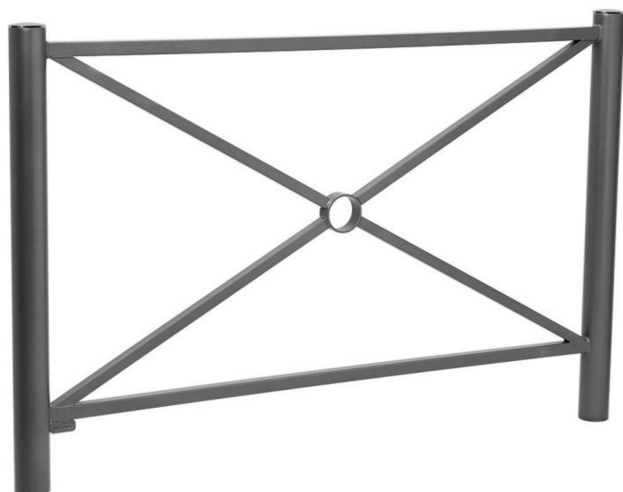

Barrière PROVINCE pommeau forum lg.1572 mm

Catégorie :

Sécurité de la rue > Barrières

Référence :

206155

FINITION PEINTURE

Description :

Barrière PROVINCE pommeau forum lg.1572 mm STRUCTURE : acier avec pommeaux forum. DIMENSIONS : Longueur 1572 mm, Hauteur 1200 mm. TUBES HAUT ET BAS : 30x30mm. TUBES EN CROIX: 25x25mm. POTEAUX: diam. 76 mm. TUBE CENTRAL : diam. 88,9x5 mm. FINITION : acier peint sur zinc selon nos coloris. FIXATION : Scellement direct.

Informations complémentaires :

Hauteur totale 1182

Longueur (mm) 1572

Hauteur hors sol 1000

Poids (kg) 19

Finition thermolaquage

Matière acier

Fixation Scellement