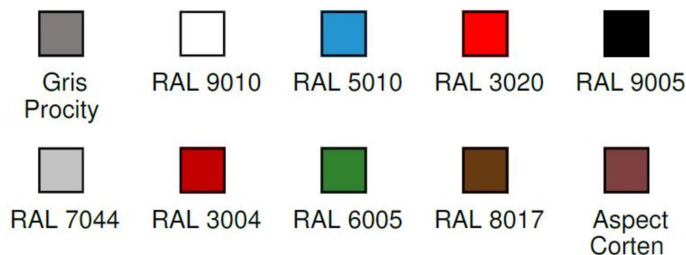

Barrière PROVINCE pommeau forum lg.1572 mm

Catégorie :

Sécurité de la rue > Barrières

Référence :

206155

FINITION PEINTURE

Description :

Barrière PROVINCE pommeau forum lg.1572 mm STRUCTURE : acier avec pommeaux forum. DIMENSIONS : Longueur 1572 mm, Hauteur 1200 mm. TUBES HAUT ET BAS : 30x30mm. TUBES EN CROIX: 25x25mm. POTEAUX: diam. 76 mm. TUBE CENTRAL : diam. 88,9x5 mm. FINITION : acier peint sur zinc selon nos coloris. FIXATION : Scellement direct.

Informations complémentaires :

Hauteur totale 1182

Longueur (mm) 1572

Hauteur hors sol 1000

Poids (kg) 19

Finition thermolaquage

Matière acier

Fixation Scellement