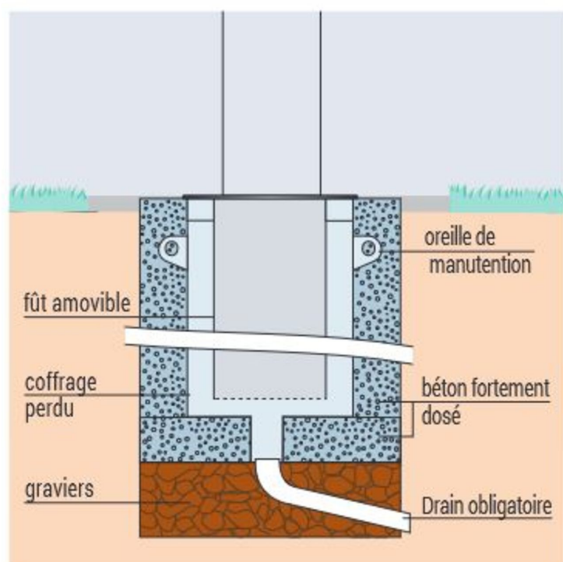

Borne BARCELONE retractable Ø270mm Ht.515 mm

Catégorie :

Sécurité de la rue > Bornes > Acier

Référence :

206782

FONCTIONNEMENT

RECOMMANDATIONS DE POSE

> Fixation par scellement direct

> **Livrées avec des prescriptions de pose et d'entretien qui, pour garantir le bon fonctionnement et la durée, doivent être scrupuleusement respectées afin de garantir le bon fonctionnement**

Le plan de maîtrise d'accès ne doit pas laisser aux véhicules la possibilité de rouler sur les bornes rétractables.

La borne ne doit subir aucun impact. Ce produit dissuasif pour le passage de véhicule n'est pas une borne anti-bélier.

PLAN DE SCÈLEMENT

FINITION PEINTURE

> Peint sur zinc
selon nos coloris

Description :

Borne BARCELONE retractable Ø270mm Ht.515 mm STRUCTURE : acier. DIMENSIONS : Ø270mm, hauteur hors sol 515mm. SERRURE monté sur ressort et sert de trappe anti-graviers. En standard, serrure pour clé triangle de 11. COUVERCLE : amovible pour l'entretien. Finition laqué noir. FINITION : peint sur zinc selon nos coloris. COLORIS : RAL standard FIXATION : le plan de contrôle d'accès ne doit pas laisser aux véhicules la possibilité de rouler sur les bornes rétractables en position basse.

Informations complémentaires :

Diamètre (mm) 270

Hauteur totale 1030

Hauteur hors sol 515

Poids (kg) 150

Finition thermolaquage

Matière acier

Traitement Zinc