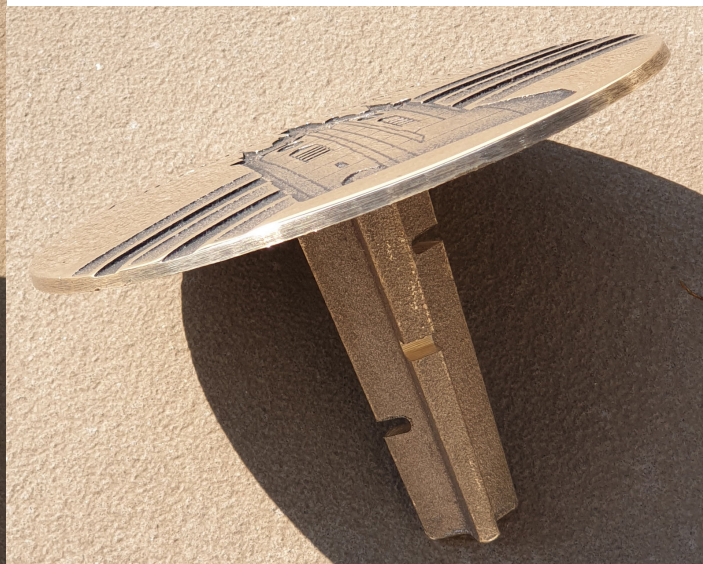

# Clou de voirie personnalisé en bronze, Avesnes sur Helpe

**Catégorie :**

Marquages au sol > Clous > Clous personnalisés > Armoiries

**Référence :**

CL-B-150BAVES

## Description :

Clou de voirie bronze personnalisé pour la ville de Avesne Sur Helpe DIMENSION : Ø150mm FINITION : polie

## Informations complémentaires :

**Diamètre (mm)** 150

**Poids (kg)** 1,10

**Finition** Brossé

**Matière** Bronze

**Matière tige** Bronze