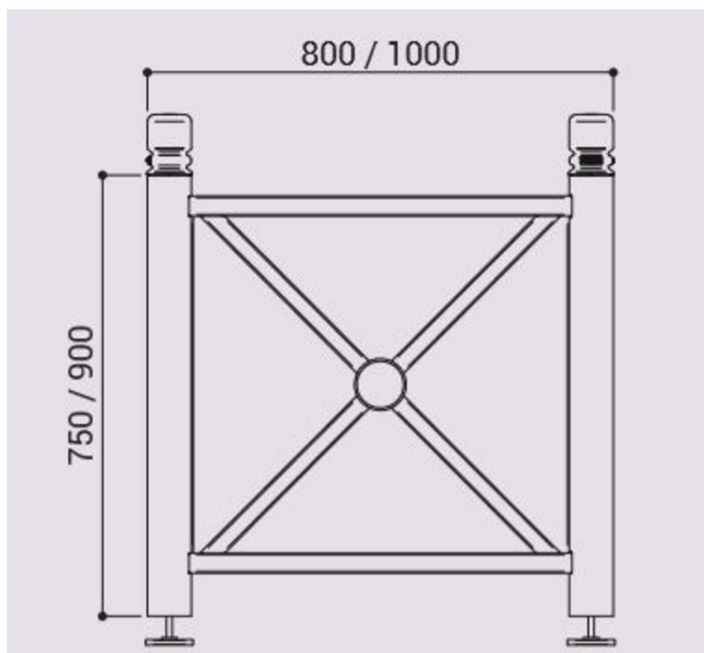

# Jardinière PROVINCE bois pommeau AGORA 800x800xh750mm

Catégorie :

Espaces verts > Jardinières > Carrées

Référence :

201551

## Description :

Jardinière 800x800xh750mm CHASSIS : tube acier galvanisé 76mm de diam pommeau AGORA. HABILLEMENT : bois exotique épaisseur 22mm. Pieds équipés de vérins pour réglage des niveaux. Panneaux latéraux amovibles en tôle électrozinguée laquée. FINITION extérieur : peint sur galva selon nos coloris. FINITION intérieur : tôle galva. FIXATIONS : sur pieds réglables. LIVRÉ MONTÉ

## Informations complémentaires :

Longueur (mm) 800

Largeur (mm) 800

Hauteur totale 750

Poids (kg) 7,5

Document non-contractuel sous réserve de modifications par le fabricant. Tous droits réservés.

Avenir Voirie, 16 place Théodore Fantin Latour 56000 VANNES  
Tél: 02 97 63 94 31 Fax: 09 72 11 61 39 Mail: info@avenir-voirie.fr