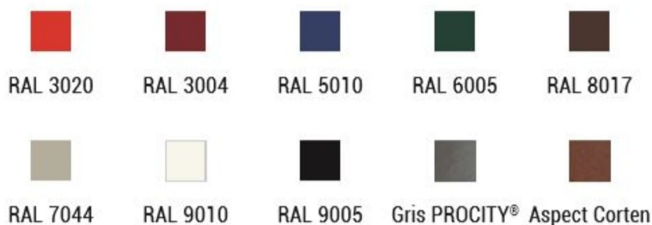

Jardinière PROVINCE bois pommeau BOULE 800x800xh750mm

Catégorie :

Espaces verts > Jardinières > Carrées

Référence :

201569

FINITION PEINTURE

> Peint sur galva selon nos coloris

Description :