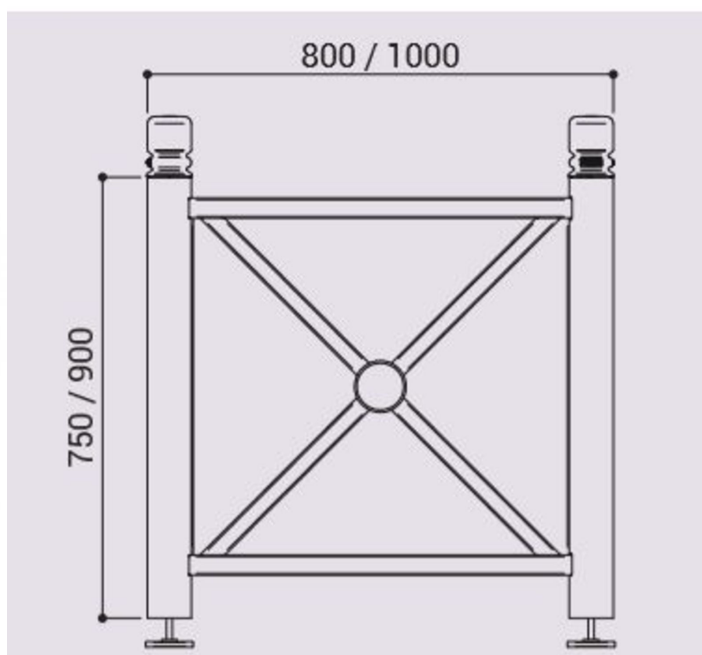

Jardinière PROVINCE bois pommeau BOULE 800x800xh750mm

Catégorie :

Espaces verts > Jardinières > Carrées

Référence :

201569

FINITION PEINTURE

> Peint sur galva selon nos coloris

Description :

Jardinière 800x800xh750mm CHASSIS : tube acier galvanisé 76mm de diam pommeau BOULE. HABILLAGE : bois exotique épaisseur 22mm. Pieds équipés de vérins pour réglage des niveaux. Panneaux latéraux amovibles en tôle électrozinguée laquée. FINITION extérieur : peint sur galva selon nos coloris. FINITION intérieur : bac en acier amovible avec anneaux inclus. . OPTION : Réserve d'eau (ref 201606). FIXATIONS : sur pieds réglables. LIVRÉ MONTÉ

Informations complémentaires :

Longueur (mm) 800

Largeur (mm) 800

Jardinière PROVINCE bois pommeau BOULE 800x800xh750mm

Catégorie :

Espaces verts > Jardinières > Carrées

Référence :

201569

Hauteur totale 750

Poids (kg) 83

Finition Thermolaquage

Matière Acier

Matière habillage Bois exotique

Fixation Pieds réglables

Document non-contractuel sous réserve de modifications par le fabricant. Tous droits réservés.