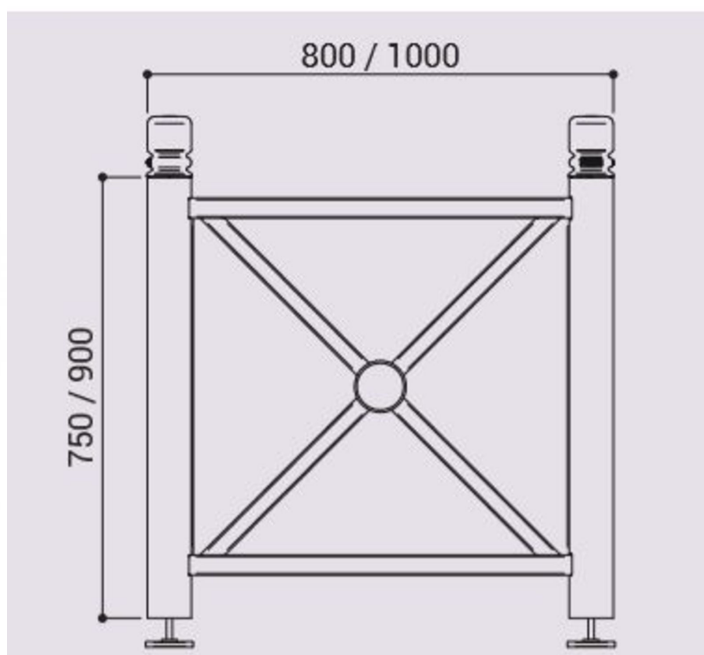

# Jardinière PROVINCE bois pommeau CITY 800x800xh750mm

Catégorie :

Espaces verts > Jardinières > Carrées

Référence :

201550

## Description :

Jardinière PROVINCE 800x800xh750mm CHASSIS : tube acier galvanisé 76mm de diam pommeau CITY.  
 HABILLAGE : bois exotique lasuré chêne clair épaisseur 22mm. Pieds équipés de vérins pour réglage des niveaux. Panneaux latéraux amovibles en tôle électrozinguée laquée. FINITION extérieur : peint sur galva selon nos coloris. FINITION intérieur : tôle galva. FIXATIONS : sur pieds réglables. LIVRÉ MONTÉ

## Informations complémentaires :

Hauteur totale 750

Largeur (mm) 800

Longueur (mm) 800

Poids (kg) 7,5

Document non-contractuel sous réserve de modifications par le fabricant. Tous droits réservés.

Avenir Voirie, 16 place Théodore Fantin Latour 56000 VANNES  
 Tél: 02 97 63 94 31 Fax: 09 72 11 61 39 Mail: info@avenir-voirie.fr