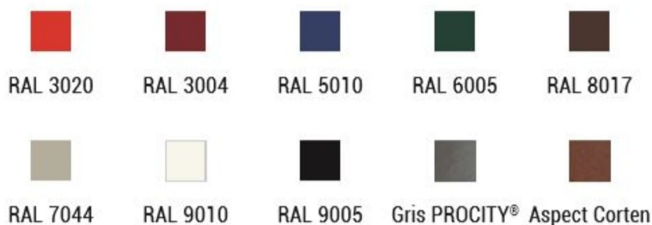

Jardinière PROVINCE bois pommeau INOX 800x800xh750mm

Catégorie :

Espaces verts > Jardinières > Carrées

Référence :

201559

FINITION PEINTURE

> Peint sur galva selon nos coloris

Description :