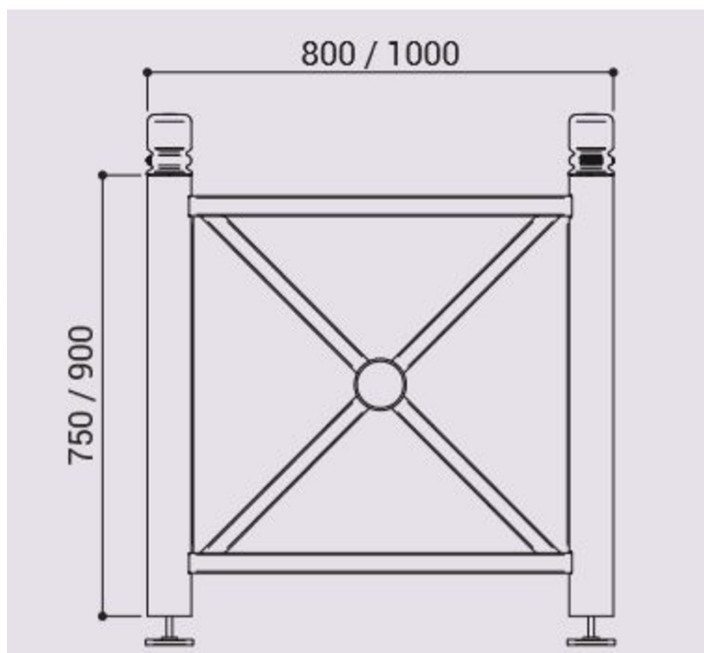

Jardinière PROVINCE bois pommeau INOX 800x800xh750mm

Catégorie :

Espaces verts > Jardinières > Carrées

Référence :

201559

FINITION PEINTURE

> Peint sur galva selon nos coloris

Description :

Jardinière 800x800xh750mm CHASSIS : tube acier galvanisé 76mm de diam pommeau INOX. HABILLAGE : bois exotique épaisseur 22mm. Pieds équipés de vérins pour réglage des niveaux. Panneaux latéraux amovibles en tôle électrozinguée laquée. FINITION extérieur : peint sur galva selon nos coloris. FINITION intérieur : tôle galva. FIXATIONS : sur pieds réglables. LIVRÉ MONTÉ

Informations complémentaires :

Longueur (mm) 800

Largeur (mm) 800

Hauteur totale 750

Poids (kg) 7,5

Document non-contractuel sous réserve de modifications par le fabricant. Tous droits réservés.

Avenir Voirie, 16 place Théodore Fantin Latour 56000 VANNES
Tél: 02 97 63 94 31 Fax: 09 72 11 61 39 Mail: info@avenir-voirie.fr

Jardinière PROVINCE bois pommeau INOX 800x800xh750mm

Catégorie :

Espaces verts > Jardinières > Carrées

Référence :

201559

Finition thermolaquage

Matière acier

Matière habillage Bois exotique