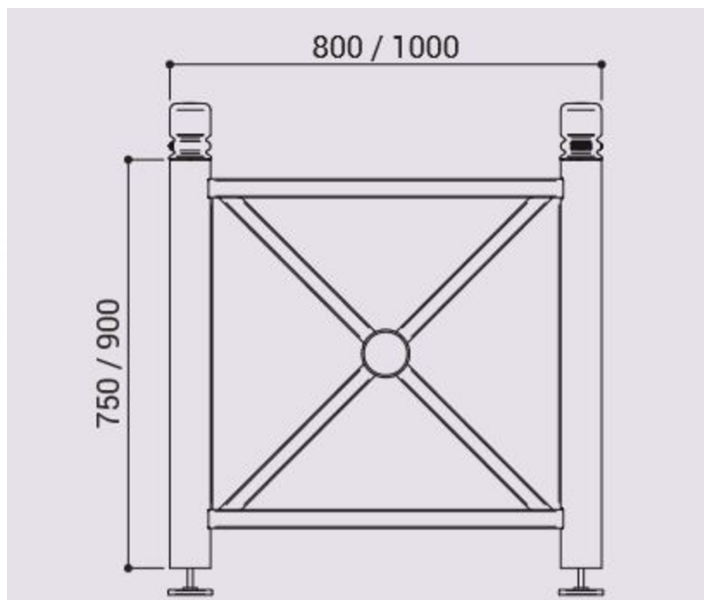

Jardinière PROVINCE pommeau AGORA 800x800xh750mm

Catégorie :

Espaces verts > Jardinières > Carrées

Référence :

201522

Description :

Jardinière 800x800xh750mm CHASSIS : tube acier galvanisé 76mm de diam pommeau AGORA. HABILLAGE : tôle d'acier galvanisé. Pieds équipés de vérins pour réglage des niveaux. Panneaux latéraux amovibles en tôle électrozinguée laquée. FINITION extérieur : peint sur galva selon nos coloris. FINITION intérieur : bac en acier amovible avec anneaux inclus. OPTION : Réserve d'eau (ref 201606). FIXATIONS : sur pieds réglables. LIVRÉ MONTÉ

Informations complémentaires :

Longueur (mm) 800

Largeur (mm) 800

Hauteur totale 750

Poids (kg) 7,5

Finition thermolaquage

Matière Acier galvanisé

Fixation Pieds réglables