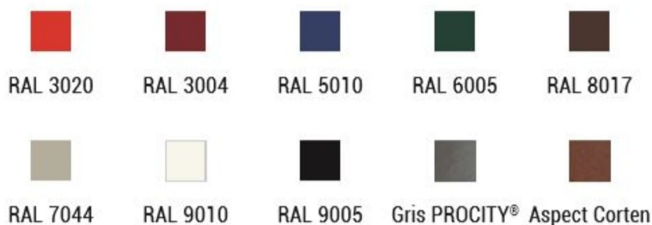

Jardinière PROVINCE pommeau BOULE 800x800xh750mm

Catégorie :

Espaces verts > Jardinières > Carrées

Référence :

201524

FINITION PEINTURE

> Peint sur galva selon nos coloris

Description :