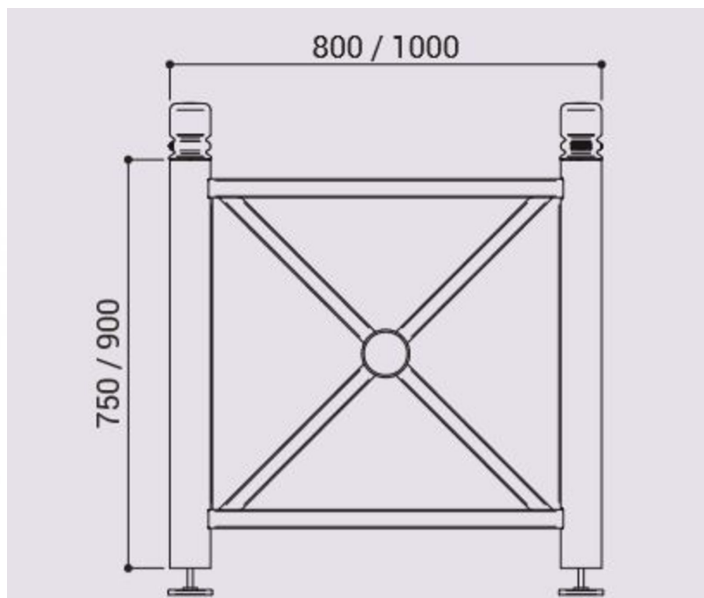

Jardinière PROVINCE pommeau CITY 800x800xh750mm

Catégorie :

Espaces verts > Jardinières > Carrées

Référence :

201520

FINITION PEINTURE

> Peint sur galva selon nos coloris

Description :

Jardinière 800x800xh750mm CHASSIS : tube acier galvanisé 76mm de diam pommeau CITY. HABILLAGES : tôle d'acier galvanisé. Pieds équipés de vérins pour réglage des niveaux. Panneaux latéraux amovibles en tôle électrozinguée laquée. FINITION extérieure : peint sur galva selon nos coloris. FINITION intérieure : bac en acier amovible avec anneaux inclus. OPTION : Réserve d'eau (ref 201606). FIXATIONS : sur pieds réglables. LIVRÉ MONTÉ

Informations complémentaires :

Hauteur totale 750

Largeur (mm) 800

Jardinière PROVINCE pommeau CITY 800x800xh750mm

Catégorie :

Espaces verts > Jardinières > Carrées

Référence :

201520