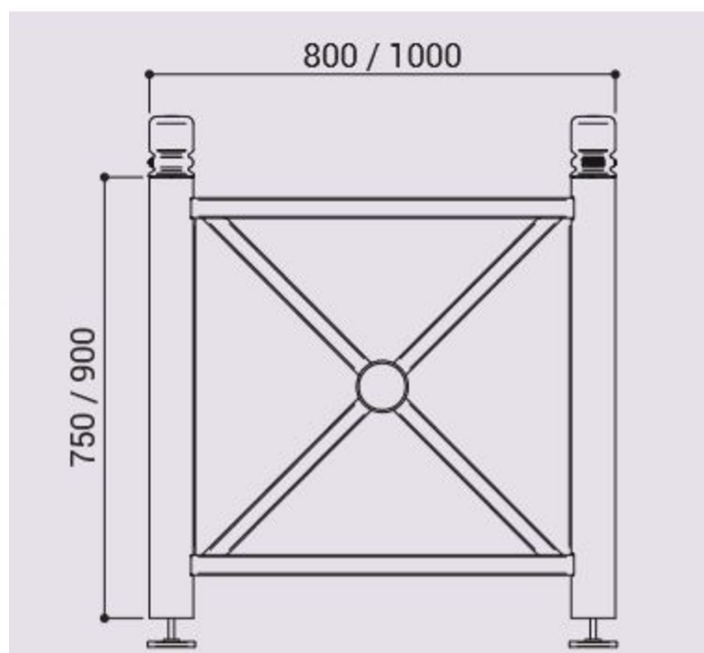

Jardinière PROVINCE pommeau INOX 800x800xh750mm

Catégorie :

Espaces verts > Jardinières > Carrées

Référence :

201528

FINITION PEINTURE

> Peint sur galva selon nos coloris

Description :

Jardinière 800x800xh750mm CHASSIS : tube acier galvanisé 76mm de diam pommeau INOX. HABILLAGE : tôle d'acier galvanisé. Pieds équipés de vérins pour réglage des niveaux. Panneaux latéraux amovibles en tôle électrozinguée laquée. FINITION extérieur : peint sur galva selon nos coloris. FINITION intérieur : bac en acier amovible avec anneaux inclus. OPTION : Réserve d'eau (ref 201606). FIXATIONS : sur pieds réglables. LIVRÉ MONTÉ

Informations complémentaires :

Longueur (mm) 800

Largeur (mm) 800

Jardinière PROVINCE pommeau INOX 800x800xh750mm

Catégorie :

Espaces verts > Jardinières > Carrées

Référence :

201528