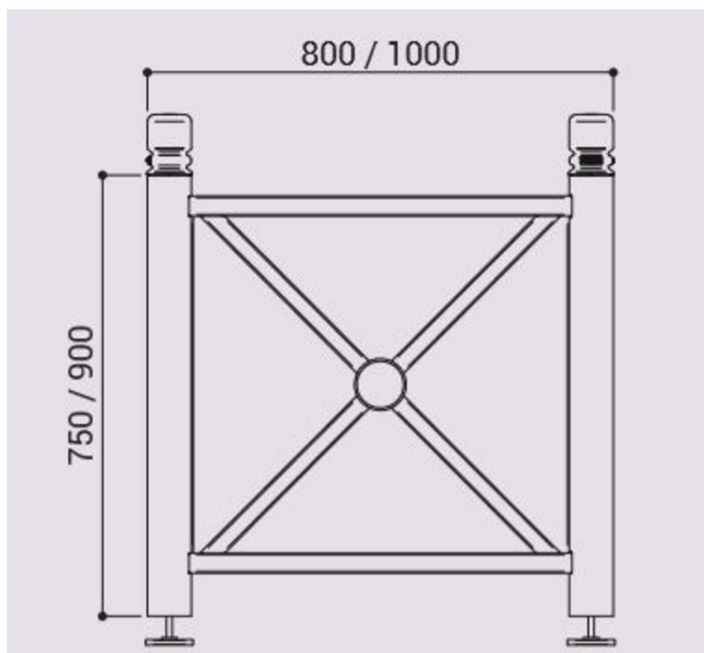

Jardinière PROVINCE pommeau INOX 800x800xh750mm

Catégorie :

Espaces verts > Jardinières > Carrées

Référence :

201262

FINITION PEINTURE

> Peint sur galva selon nos coloris

Description :

Jardinière 800x800xh750mm CHASSIS : tube acier galvanisé 76mm de diam pommeau INOX. HABILLAGE : tôle d'acier galvanisé. Pieds équipés de vérins pour réglage des niveaux. Panneaux latéraux amovibles en tôle électrozinguée laquée. FINITION extérieur : peint sur galva selon nos coloris. FINITION intérieur : tôle galva. FIXATIONS : sur pieds réglables. LIVRÉ MONTÉ

Informations complémentaires :

Hauteur totale 750

Largeur (mm) 800

Longueur (mm) 800

Poids (kg) 7,5

Document non-contractuel sous réserve de modifications par le fabricant. Tous droits réservés.

Avenir Voirie, 16 place Théodore Fantin Latour 56000 VANNES
Tél: 02 97 63 94 31 Fax: 09 72 11 61 39 Mail: info@avenir-voirie.fr

Jardinière PROVINCE pommeau INOX 800x800xh750mm

Catégorie :

Espaces verts > Jardinières > Carrées

Référence :

201262

Finition thermolaquage

Matière Acier galvanisé

Fixation Pieds réglables