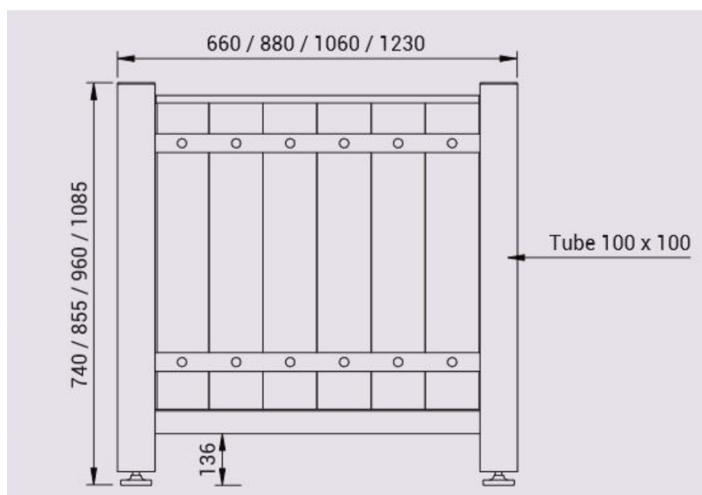

# Jardinière SARLAT en bois et acier, 1060x1060x960mm

Catégorie :

Espaces verts > Jardinières > Carrées

Référence :

201278

## Description :

Jardinière SARLAT en bois et acier, 880x880x855mm CHASSIS : tube d'acier galvanisé. DIMENSIONS : Largeur 1050, longueur 1050 et Hauteur 960mm. HABILLAGE EXTERIEUR : chêne certifié PEFC ép. 22 mm. HABILLAGE INTERIEUR : Revêtement tôle d'acier galvanisé. FINITIONS : peint sur zinc selon nos coloris. PIEDS : réglables. LIVRE MONTE.

## Informations complémentaires :

Longueur (mm) 1050

Largeur (mm) 1050

Hauteur totale 960

Poids (kg) 114

Finition Lasurée acajou ou chêne clair et

Document non-contractuel sous réserve de modifications par le fabricant. Tous droits réservés.