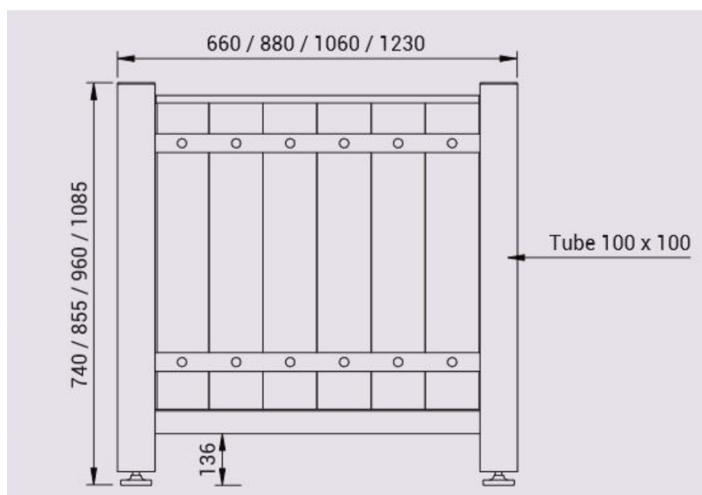

# Jardinière SARLAT en bois et acier, 1230x1230x1085mm

Catégorie :

Espaces verts > Jardinières > Carrées

Référence :

201279

## Description :

Jardinière SARLAT en bois et acier, 1230x1230x1085mm CHASSIS : tube d'acier galvanisé. DIMENSIONS : Largeur 1250, longueur 1250 et Hauteur 1085mm. HABILLAGE EXTERIEUR : chêne certifié PEFC ép. 22 mm. HABILLAGE INTERIEUR : Revêtement tôle d'acier galvanisé. FINITIONS : peint sur zinc selon nos coloris. PIEDS : réglables. LIVRE MONTE.

## Informations complémentaires :

**Hauteur totale** 1085

**Largeur (mm)** 1250

**Longueur (mm)** 1250

**Poids (kg)** 140

**Finition** Lasurée acajou ou chêne clair et