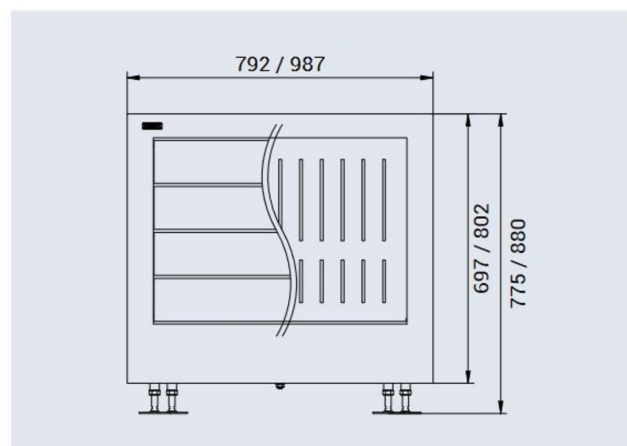

## SCHÉMA

## Description :

Jardinière SILAOS en acier et bois. DIMENSIONS : 800x800x700mm HABILLAGE : panneaux en chêne certifié PEFC épaisseur 22mm, finition lasurée acajou ou chêne clair CHÂSSIS : acier galvanisé, peint sur galva selon nos coloris FINITION INTERIEURE : revêtement tôle d'acier galvanisé FIXATION : sur pieds réglable, livré monté. OPTION : possibilité de l'avoir avec bac acier amovible avec anneaux inclus / réserve d'eau comprenant géotextile, billes d'argile et tube de remplissage (incompatible avec intérieurs tôle galva)

## Informations complémentaires :

**Hauteur hors sol** 700

**Poids (kg)** 102

---

**Matière structure** acier

**Matière habillage** Bois

---

**Largeur (mm)** 800