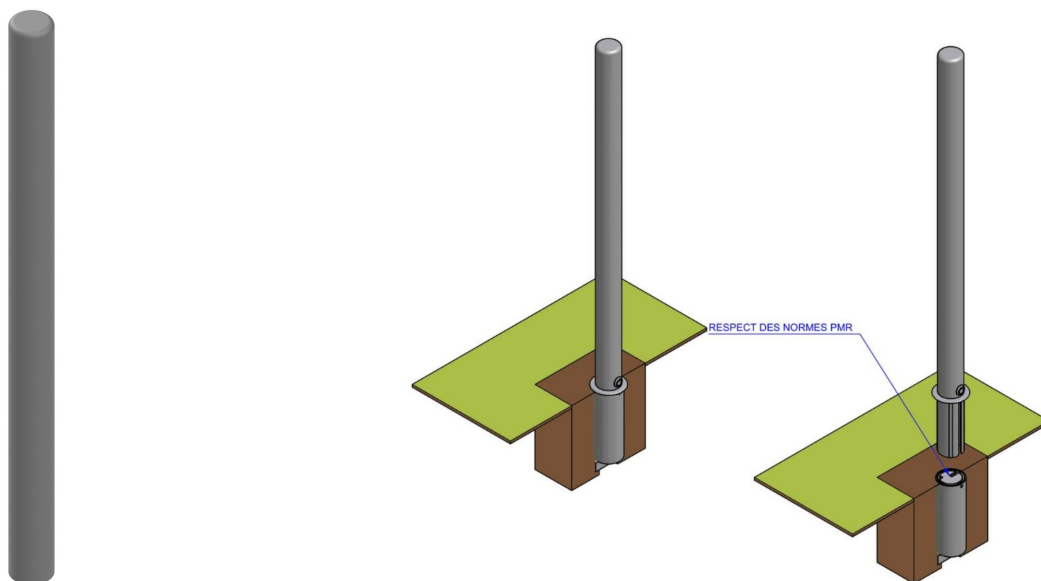

Potelet amovible DAN en acier, Ø76,10mm HS 1000mm

Catégorie :

Sécurité de la rue > Potelets > Acier

Référence :

19873AV

Description :

Potelet DAN amovible Ø76,10mm, hauteur hors sol 1000mm STRUCTURE : acier. POMMEAU : tête plate.
DIMENSIONS : diamètre Ø76,10mm, hauteur hors sol 1000 mm, hauteur totale 1300 mm. TRAITEMENT : galvanisation des produits finis (+/- 80 microns). FINITION : thermolaquage avec une poudre polyester cuite au four (Minimum 60 microns). FIXATION : embase d'amovibilité B3 conforme aux normes PMR. COLORIS : RAL à définir. OPTIONS : bandes rétro réfléchissante, 1 anneau soudé, 2 anneaux soudés, contraste visuel PMR (nous consulter).

Informations complémentaires :

Hauteur totale 1300

Diamètre (mm) 76

Hauteur hors sol 1000

Finition Thermolaquage

Traitement Galvanisation

Matière Acier

Fixation Amovible

Finition tête Plate