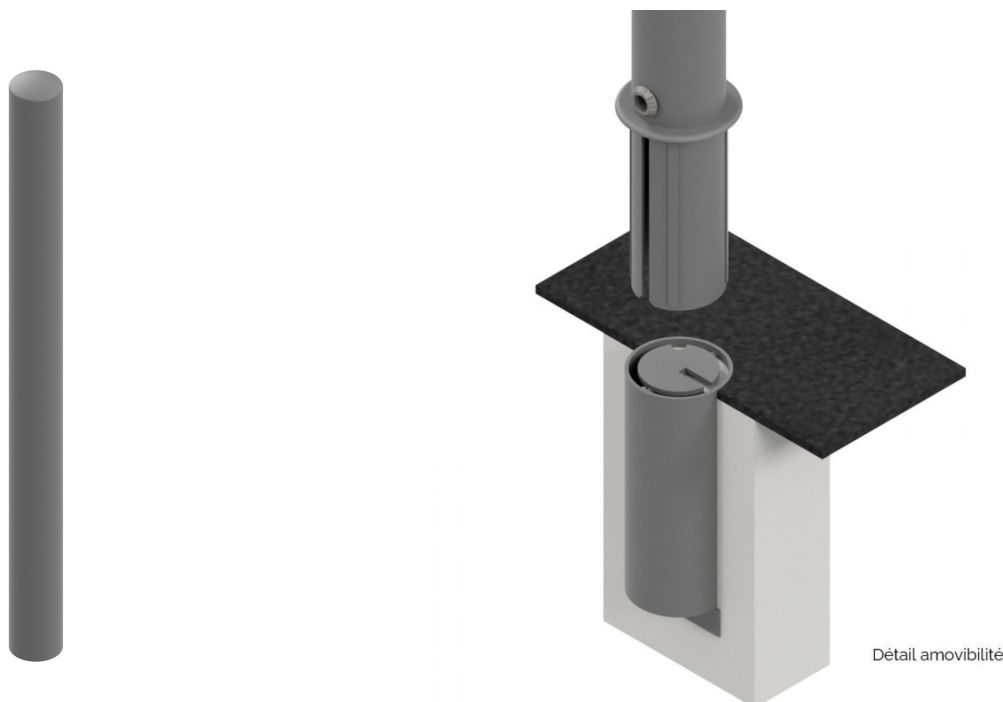

# Potelet BULLE amovible Ø101,60mm, hauteur hors sol 1000mm

**Catégorie :**

Sécurité de la rue > Potelets > Acier

**Référence :**

25050AV

## Description :

Potelet BULLE amovible Ø101,60mm, hauteur hors sol 1000mm DIMENSIONS : Ø101.6mm, hauteur totale 1280 mm TETE : bombée MATIERE : acier. TRAITEMENT : galvanisation. FINITION : thermolaquage. FIXATION : embase B3 d'amovibilité conforme aux normes PMR. COLORIS : RAL à définir. OPTIONS : bandes rétroréfléchissante, 1 anneau soudé, 2 anneaux soudés, contraste visuel PMR (nous consulter).

## Informations complémentaires :

**Hauteur hors sol** 1080

**Hauteur totale** 1280

**Finition** thermolaquage

**Matière** acier

**Traitement** galvanisation

**Fixation** amovible

**Diamètre (mm)** 101