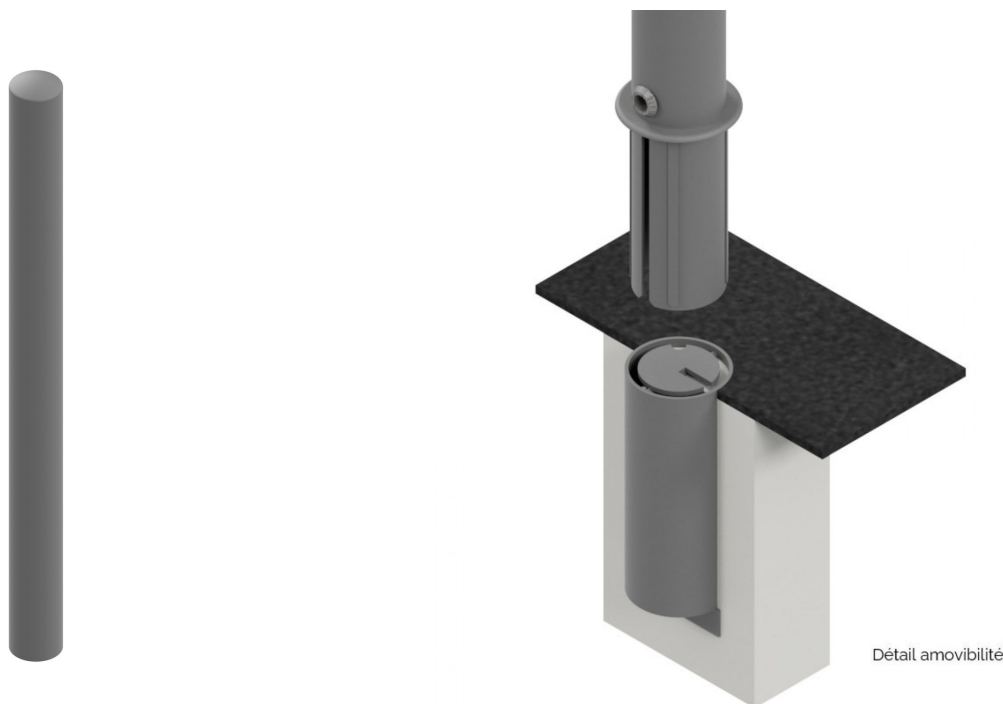

# Potelet BULLE amovible Ø101,60mm, hauteur hors sol 1200mm

**Catégorie :**

Sécurité de la rue > Potelets > Acier

**Référence :**

25051AV

## Description :

Potelet BULLE amovible Ø101,60mm, hauteur hors sol 1200mm DIMENSIONS : Ø101.6mm, hauteur totale 1500 mm, hauteur hors sol 1200mm TETE : bombée MATIERE : acier. TRAITEMENT : galvanisation. FINITION : thermolaquage. FIXATION : embase B3 d'amovibilité conforme aux normes PMR. COLORIS : RAL à définir. OPTIONS : bandes rétroréfléchissante, 1 anneau soudé, 2 anneaux soudés, contraste visuel PMR (nous consulter).

## Informations complémentaires :

**Hauteur totale** 1500

**Hauteur hors sol** 1200

**Finition** thermolaquage

**Matière** acier

**Fixation** amovible

**Traitement** galvanisation

**Normes PMR** Oui

**Diamètre (mm)** 101