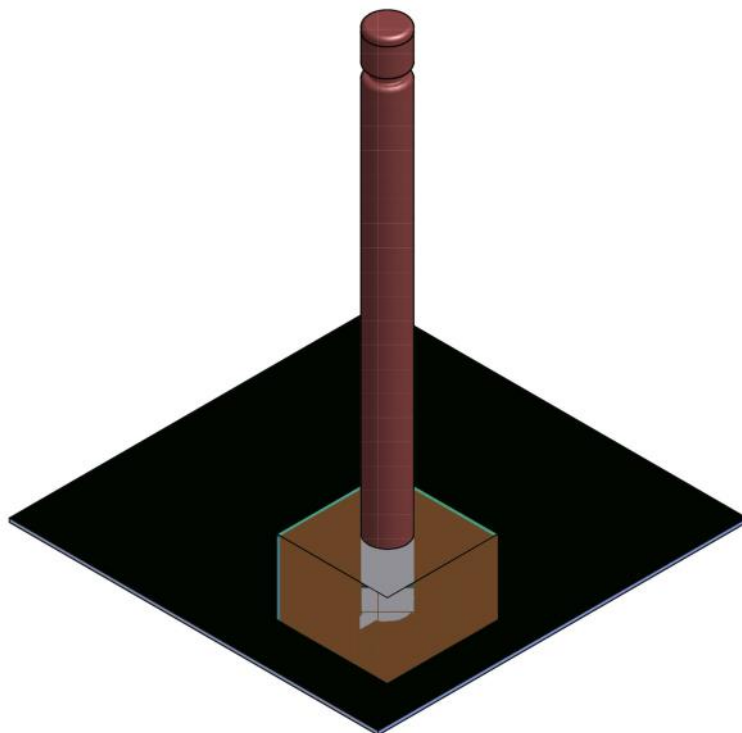

## Potelet GORGE fixe Ø101,6

### Description

Potelet GORGE fixe, à sceller en acier galvanisé et thermolaqué

### Dimensions

Hauteur hors sol : 1300mm

Hauteur hors sol : 1500mm

Diamètre : Ø101,6mm