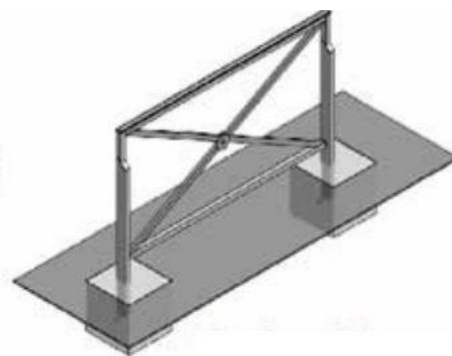

Barrière Croix Saint André

Longueur 1000mm

Description

Barrière Croix Saint André longueur 1000mm
en acier galvanisé et thermolaqué

Dimensions

Longueur : 1000mm

Hauteur totale : 1130mm

Hauteur hors sol : 900mm

Main courante : acier moulé de 40x10mm

Montants : tube de 60x30mm

Motif central : macaron Ø85mm

Options

Sur platine

Amovible

Motif central avec un anneau

Motif central avec une rosace

Double crosse

Crosse à droite / Crosse à gauche

Main courante arrasée

motif central,
anneau

motif central,
rosace

double crosse

crosse à droite ou
crosse à gauche

main courante arrasée