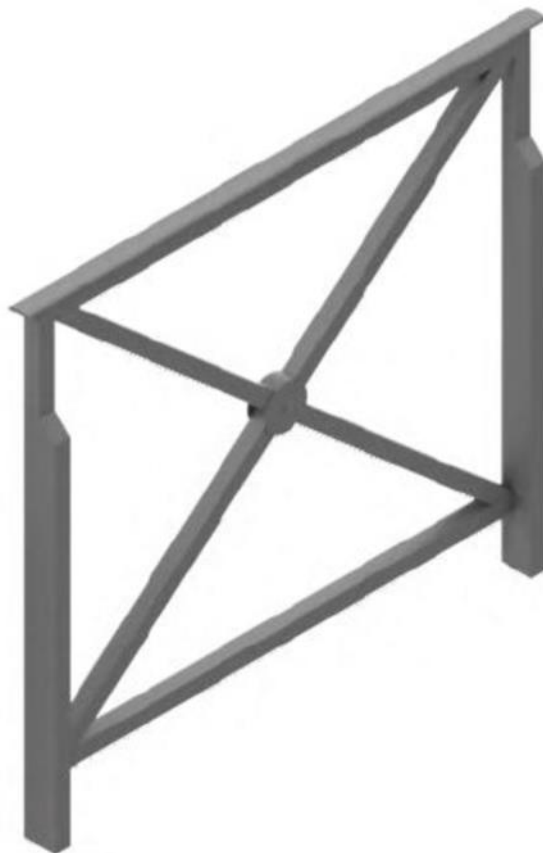

Barrière Croix Saint André

Longueur 1000mm

Description

Barrière Croix Saint André longueur 1000mm
en acier galvanisé et thermolaqué

Dimensions

Longueur : 1000mm

Hauteur totale : 1130mm

Hauteur hors sol : 900mm

Main courante : acier moulé de 40x10mm

Montants : tube de 60x30mm

Motif central : macaron Ø85mm

Options

Sur platine

Amovible

Motif central avec un anneau

Motif central avec une rosace

Double crosse

Crosse à droite / Crosse à gauche

Main courante arrasée

motif central,
anneau

motif central,
rosace

double crosse

crosse à droite ou
crosse à gauche

main courante arrasée