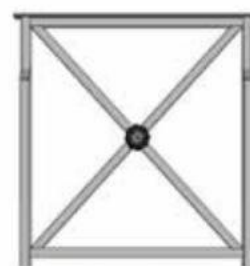

Barrière Croix Saint André

Longueur 1000mm

Description

Barrière Croix Saint André longueur 1000mm
en acier galvanisé et thermolaqué

Dimensions

Longueur : 1000mm

Hauteur totale : 1130mm

Hauteur hors sol : 900mm

Main courante : acier moulé de 40x10mm

Montants : tube de 60x30mm

Motif central : macaron Ø85mm

Options

Sur platine

Amovible

Motif central avec un anneau

Motif central avec une rosace

Double crosse

Crosse à droite / Crosse à gauche

Main courante arrasée

motif central,
anneau

motif central,
rosace

double crosse

crosse à droite ou
crosse à gauche

main courante arrasée