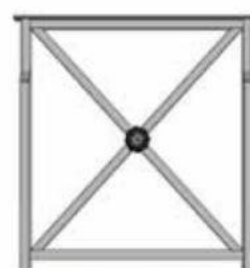

motif central,
rosace