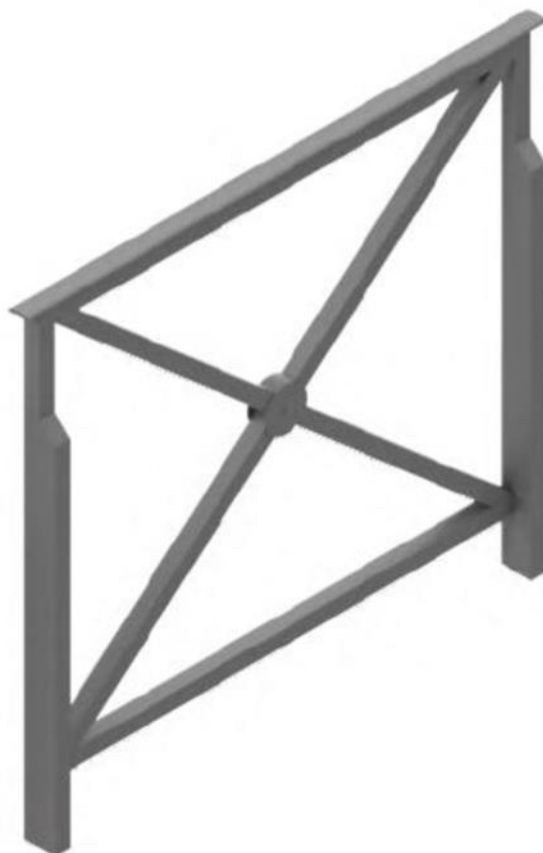

## Barrière Croix Saint André

Longueur 1640mm

### Description

Barrière Croix Saint André longueur 1640mm  
en acier galvanisé et thermolaqué

### Dimensions

Longueur : 1640mm

Hauteur totale : 1130mm

Hauteur hors sol : 900mm

Main courante : acier moulé de 40x10mm

Montants : tube de 60x30mm

Motif central : macaron Ø85mm

### Options

Sur platine

Amovible

Motif central avec un anneau

Motif central avec une rosace

Double crosse

Crosse à droite / Crosse à gauche

Main courante arrasée