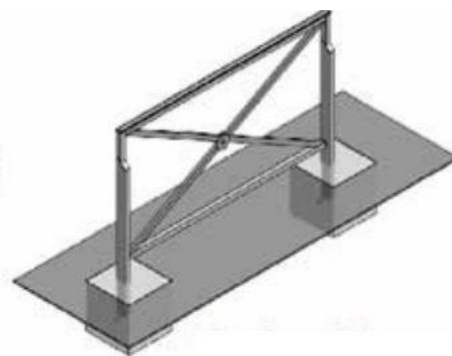

motif central,
anneau

motif central,
rosace

main courante arrasée