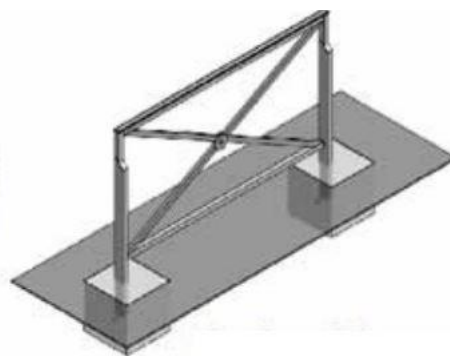

Barrière Croix Saint André, grillagée

Longueur 840mm

Description

Barrière Croix Saint André longueur 840mm en acier galvanisé et thermolaqué

Dimensions

Longueur : 840mm

Hauteur totale : 1130mm

Hauteur hors sol : 900mm

Main courante : acier moulé de 40x10mm

Montants : tube de 60x30mm

Motif central : macaron Ø85mm

Options

Sur platine

Amovible

Motif central avec un anneau

Motif central avec une rosace

Double crosse

Crosse à droite / Crosse à gauche

Main courante arrasée

motif central,
anneau

motif central,
rosace

double crosse

crosse à droite ou
crosse à gauche

main courante arrasée