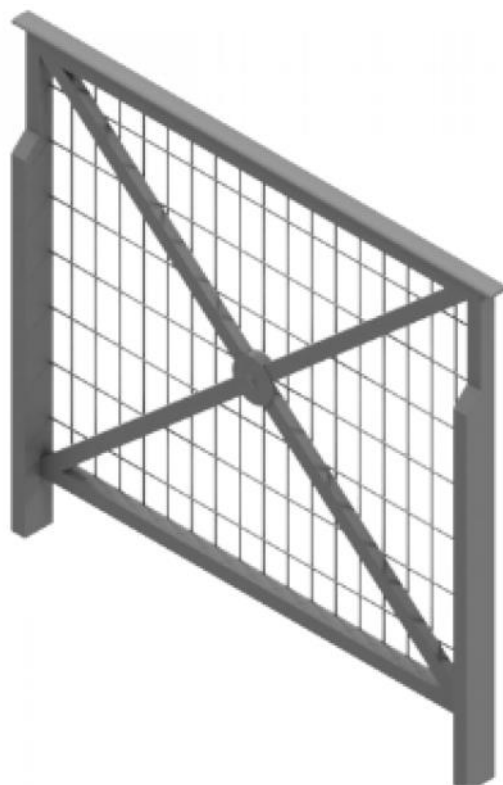

Barrière Croix Saint André, grillagée

Longueur 840mm

Description

Barrière Croix Saint André longueur 840mm en acier galvanisé et thermolaqué

Dimensions

Longueur : 840mm

Hauteur totale : 1130mm

Hauteur hors sol : 900mm

Main courante : acier moulé de 40x10mm

Montants : tube de 60x30mm

Motif central : macaron Ø85mm

Options

Sur platine

Amovible

Motif central avec un anneau

Motif central avec une rosace

Double crosse

Crosse à droite / Crosse à gauche

Main courante arrasée

motif central,
anneau

motif central,
rosace

double crosse

crosse à droite ou
crosse à gauche

main courante arrasée