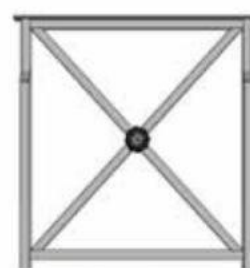

Barrière Croix Saint André, grillagée

Longueur 840mm

Description

Barrière Croix Saint André longueur 840mm en acier galvanisé et thermolaqué

Dimensions

Longueur : 840mm

Hauteur totale : 1130mm

Hauteur hors sol : 900mm

Main courante : acier moulé de 40x10mm

Montants : tube de 60x30mm

Motif central : macaron Ø85mm

Options

Sur platine

Amovible

Motif central avec un anneau

Motif central avec une rosace

Double crosse

Crosse à droite / Crosse à gauche

Main courante arrasée

motif central,
anneau

motif central,
rosace

double crosse

crosse à droite ou
crosse à gauche

main courante arrasée