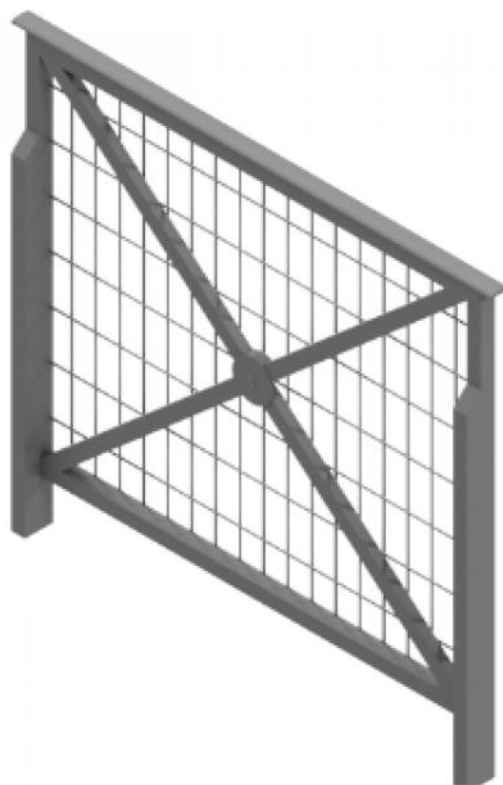

## Barrière Croix Saint André, grillagée

Longueur 1500mm

### Description

Barrière Croix Saint André longueur 1500mm en acier galvanisé et thermolaqué

### Dimensions

Longueur : 1500mm

Hauteur totale : 1130mm

Hauteur hors sol : 900mm

Main courante : acier moulé de 40x10mm

Montants : tube de 60x30mm

Motif central : macaron Ø85mm

### Options

Sur platine

Amovible

Motif central avec un anneau

Motif central avec une rosace

Double crosse

Crosse à droite / Crosse à gauche

Main courante arrasée