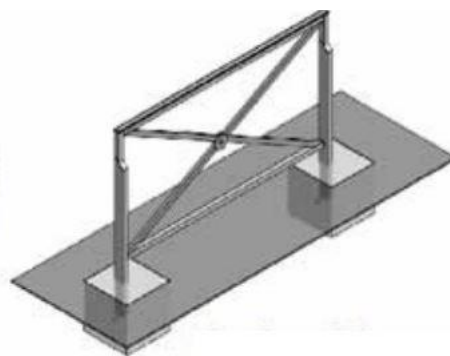

main courante arrasée