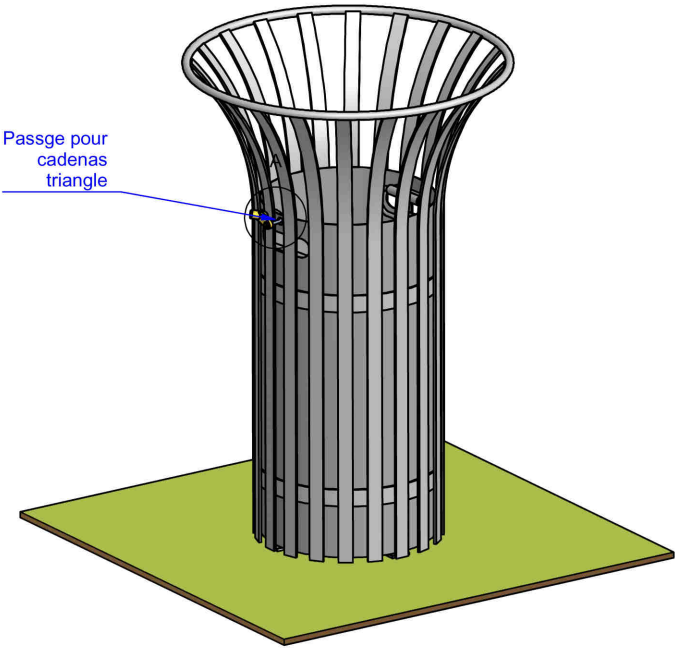

A

Passge pour
cadenas
triangle

Historique des révisions			
Rév.	Description	Date	Approuvé par
A	PERCAGE DU SEAU	25/03/2011	a.pors

Sans autorisation expresse du fabricant, la reproduction totale ou partielle des images, textes, illustrations, concepts graphiques et plans demeurent formellement interdites.

LE POSEUR "HOMME DE L'ART" EST SEUL RESPONSABLE DE LA MISE EN OEUVRE;

CORBEILLE TEMPOREL type TULIPE SIMPLE

16, place Théodore Fantin Latour
56000 VANNES
→ 00 33 (0) 297 639 431
☎ 00 33 (0) 972 116 139
info@avenir-voirie.fr
www.avenir-voirie.fr

Poids :			
	A3	Dessine par : Alban PORS	
	25/03/11		
Ref	16632AV		

Nota: Toutes les longueurs sont en mm sauf indications contraires.
Le fabricant se réserve de modifier à tous moment et sans préavis ses créations & conceptions.