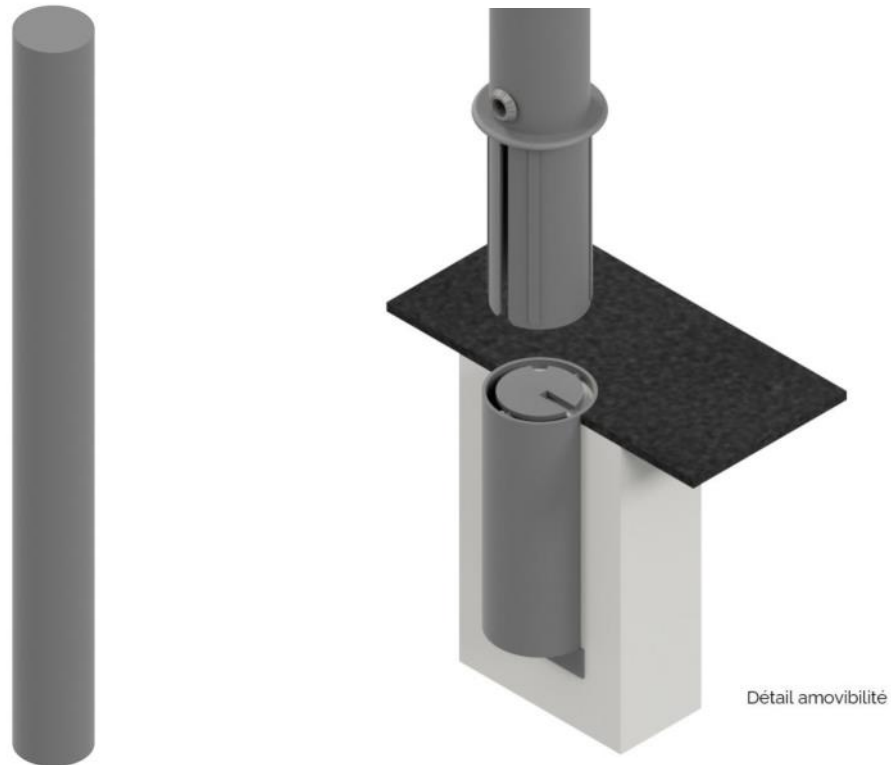

Potelet KALI amovible

Ø88,9mm

DIMENSIONS : Ø88,90mm, hauteur totale 1200mm, hauteur hors sol 900mm

MATIERE : acier

TETE : plate

TRAITEMENT : galvanisation

FINITION : thermolaquage

FIXATION : amovible. Embase B3 conforme à l'arrêté ministériel du 31/12/1999 relatif aux prescriptions sur l'accessibilité des personnes handicapées

COLORIS : RAL à définir

OPTIONS : bandes rétroréfléchissante, anneau soudé, contraste visuel PMR (nous consulter)