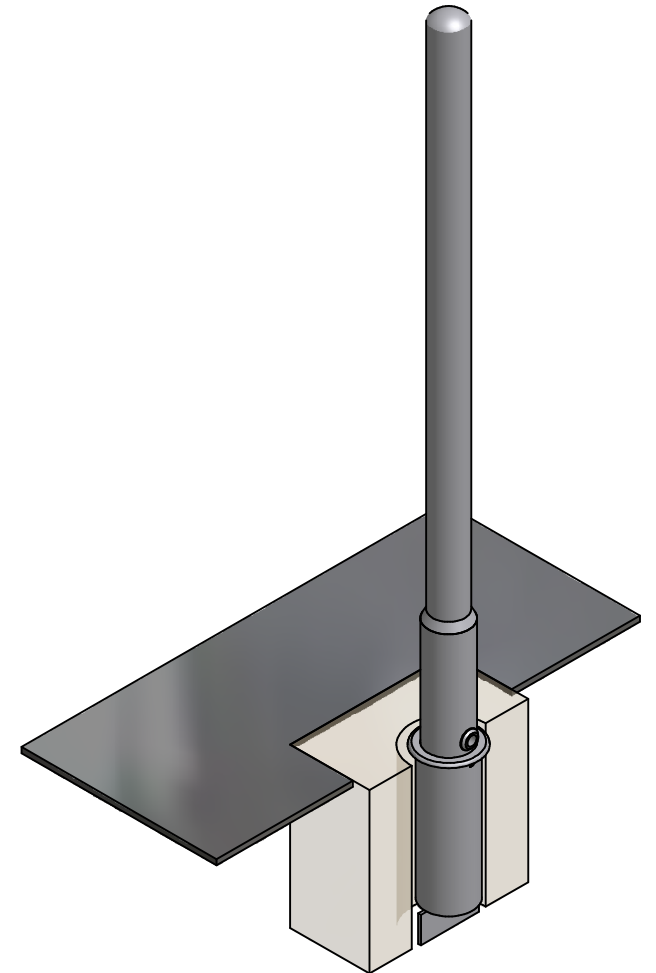

Nota:Toutes les longueurs sont en mm sauf indications contraires.

Sans autorisation expresse, la reproduction totale ou partielle des images, textes, illustrations, concepts graphiques et plans demeurent formellement interdites.
LE POSEUR "HOMME DE L'ART" EST SEUL RESPONSABLE DE LA MISE EN OEUVRE;

POTELET TEMPO AMOVIBLE Ø60.3mm Hs:1.20m

16, place Théodore Fantin Latour
56000 VANNES
→ 00 33 (0) 297 639 431
☎ 00 33 (0) 972 116 139
info@avenir-voirie.fr
www.avenir-voirie.fr

Poids :			
	A3	31/01/11	
Ref	20088AV		