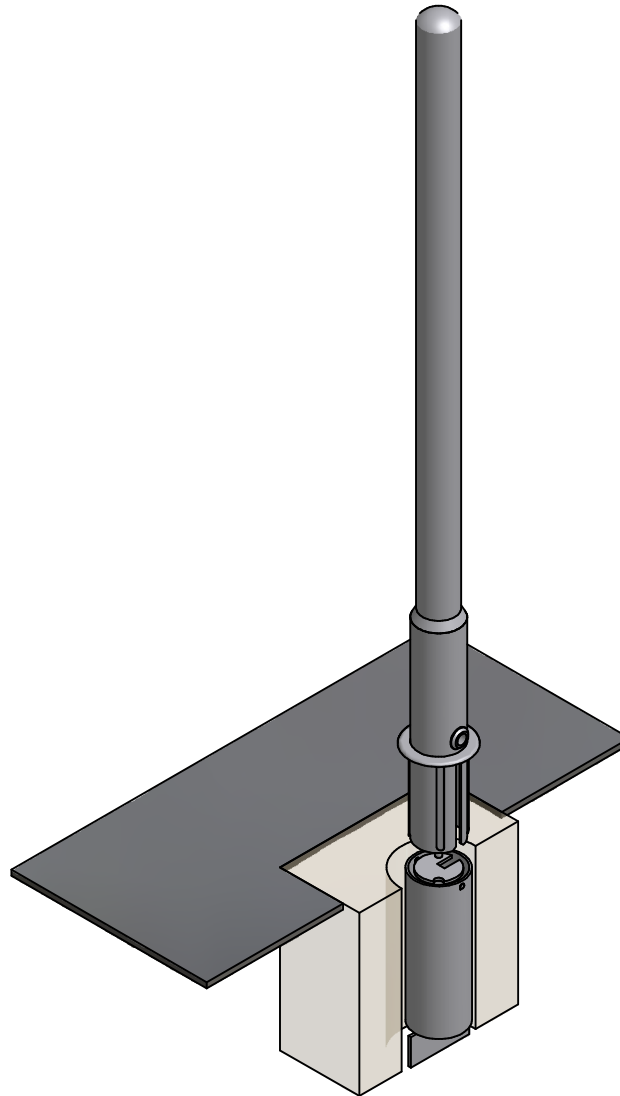

Nota:Toutes les longueurs sont en mm sauf indications contraires.

Sans autorisation expresse, la reproduction totale ou partielle des images, textes, illustrations, concepts graphiques et plans demeurent formellement interdites.
LE POSEUR "HOMME DE L'ART" EST SEUL RESPONSABLE DE LA MISE EN OEUVRE;

POTELET TEMPO AMOVIBLE Ø60.3mm Hs:1.20m

16, place Théodore Fantin Latour
56000 VANNES
→ 00 33 (0) 297 639 431
☎ 00 33 (0) 972 116 139
info@avenir-voirie.fr
www.avenir-voirie.fr

Poids :			
	A3	31/01/11	
Ref	20088AV		