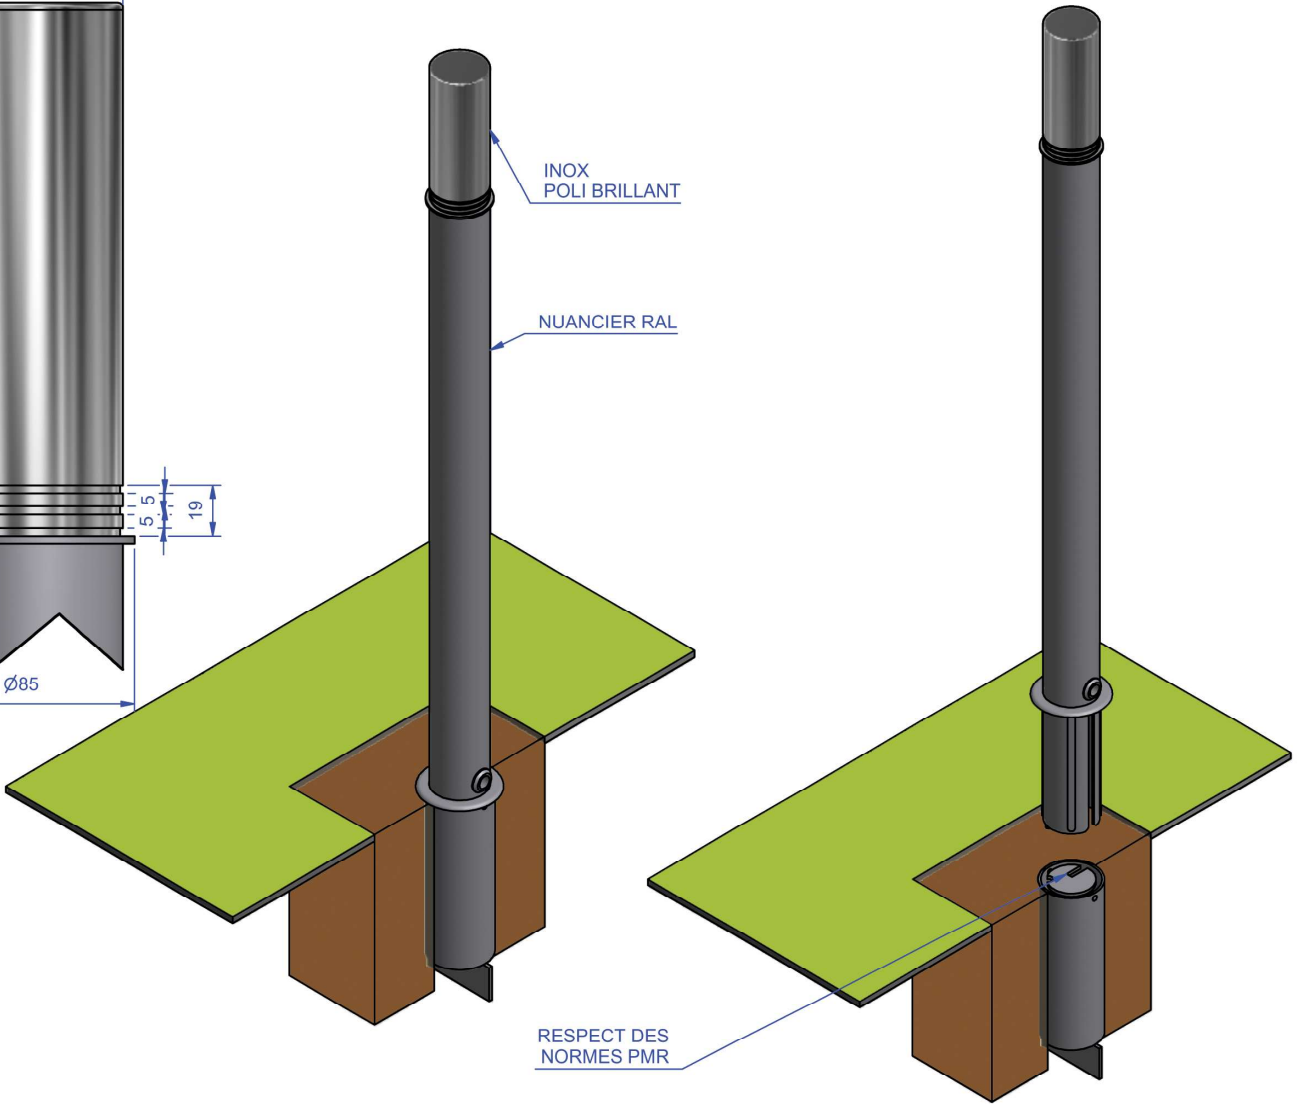

Nota: Toutes les longueurs sont en mm sauf indications contraires.
 Le fabricant se réserve de modifier à tous moment et sans préavis ses créations & conceptions.

Sans autorisation expresse, la reproduction totale ou partielle des images, textes, illustrations, concepts graphiques et plans demeurent formellement interdites.
 LE POSEUR "HOMME DE L'ART" EST SEUL RESPONSABLE DE LA MISE EN OEUVRE;

POTELET TEMPO Hors sol: 1.10m AMOVIBLE Tete inox 200mm

 avenir VOIRIE	16, place Théodore Fantin Latour 56000 VANNES → 00 33 (0) 297 639 431 ☎ 00 33 (0) 972 116 139 info@avenir-voirie.fr www.avenir-voirie.fr	Poids : 9KG	
		 A3	03/03/15
Ref 20720AV			