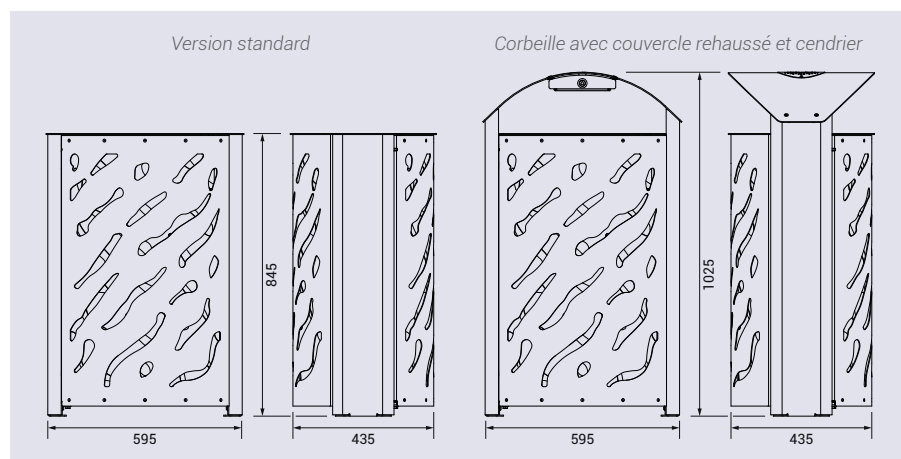

CORBEILLES DE PROPRETÉ

CORBEILLE VENISE - 120 LITRES

AVENIR VOIRIE

16 place Théodore Fantin Latour
56000 VANNES
Tel : 02 97 63 94 31
info@avenir-voirie.fr

CARACTÉRISTIQUES TECHNIQUES

- > Deux dimensions :
 - version standard :
largeur 590 x profondeur 435 x hauteur 845 mm
 - version avec couvercle réhaussé :
largeur 595 x profondeur 435 x hauteur 1025 mm
- > Contenance : reçoit des sacs de 120 litres (sac non fournis)
- > Structure : acier et tôle découpée
- > Couvercle : équipé d'une serrure à clé triangle
- > Version avec cendrier : cendrier à tiroir, contenance 0,7 litres, verrouillage par clé triangle
- > Système d'ouverture : porte frontale, verrouillage par clé triangle

Réf. 208127

Réf. 208127

Réf. 208129

SCHÉMAS

FINITION PEINTURE

- > Acier peint sur galva en monochrome ou bicolore selon nos coloris

Réf. 208126