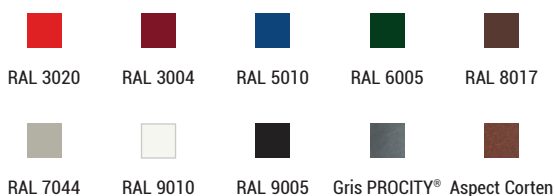

Réf. 208127

Réf. 208127

Réf. 208129

SCHÉMAS

FINITION PEINTURE

- > Acier peint sur galva en monochrome ou bicolore selon nos coloris

Réf. 208126