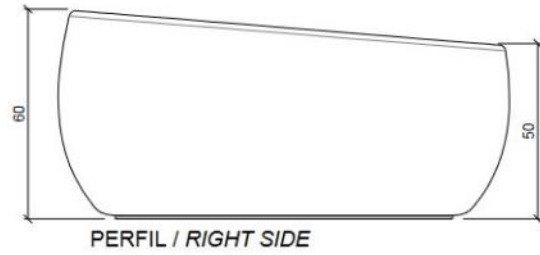

↑
ubicación del casquillo roscado
location of steel socket threaded