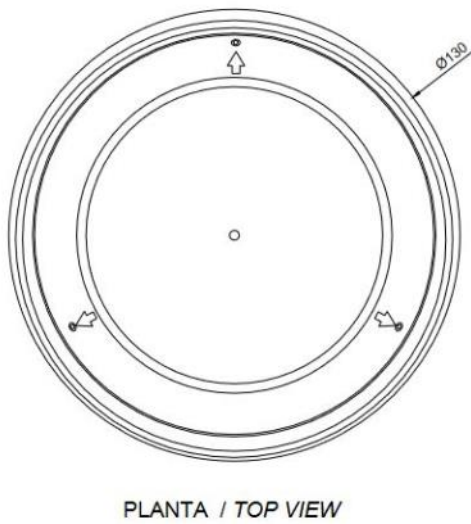

↑
ubicación del casquillo roscado
location of steel socket threaded