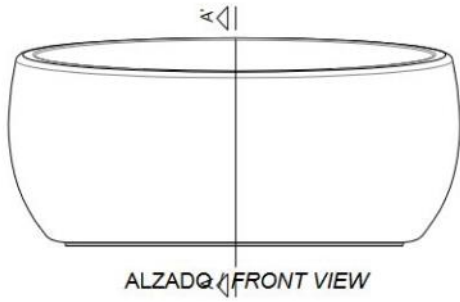

↑
ubicación del casquillo roscado
location of steel socket threaded