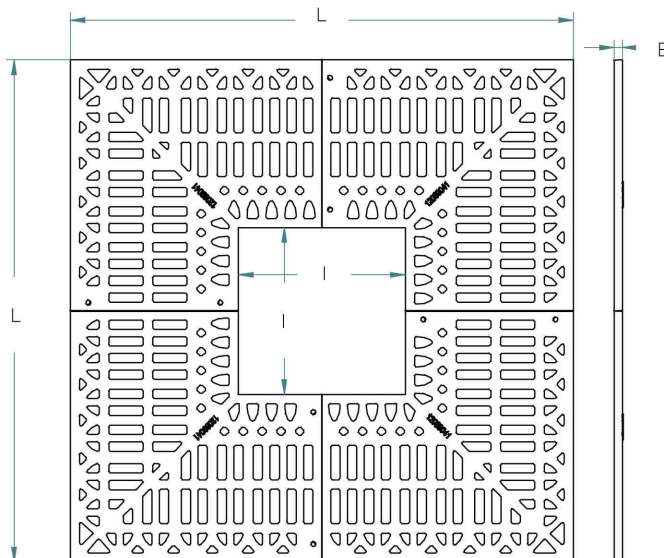

1200/400

MODELE	CODE	L x L	l x l	E	El.
CARRE	21328AV	1180 x 1180	600 X 600	20	4

SERIE :

- ✓ Charge admissible : 5 tonnes par essieu
- ✓ Matériau fonte EN-GJS-500-7
- ✓ Revêtement bitumineux
- ✓ Assemblage par vis Inox
- ✓ Cadre sur demande