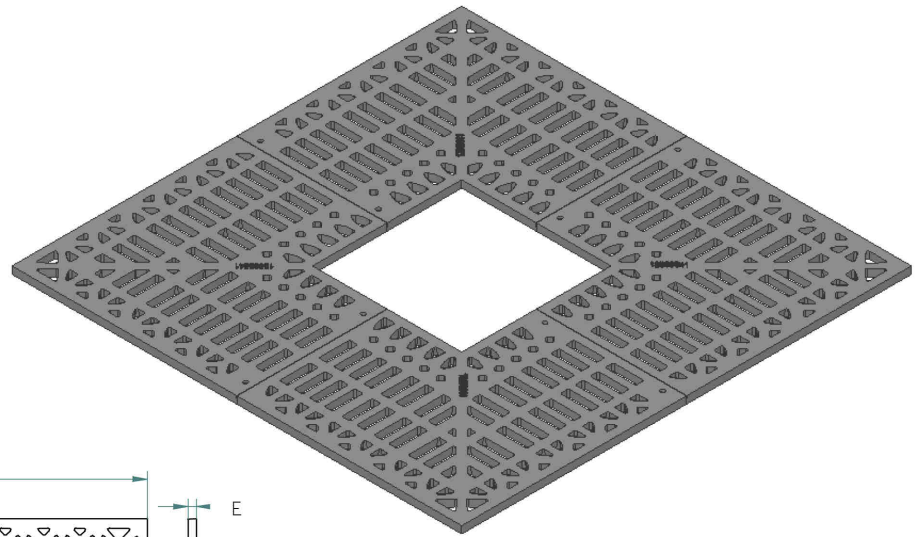

1200/400

MODELE	CODE	L x L	l x l	E	El.
CARRE	21328AV	1180 x 1180	600 X 600	20	4

SERIE :

- ✓ Charge admissible : 5 tonnes par essieu
- ✓ Matériau fonte EN-GJS-500-7
- ✓ Revêtement bitumineux
- ✓ Assemblage par vis Inox
- ✓ Cadre sur demande