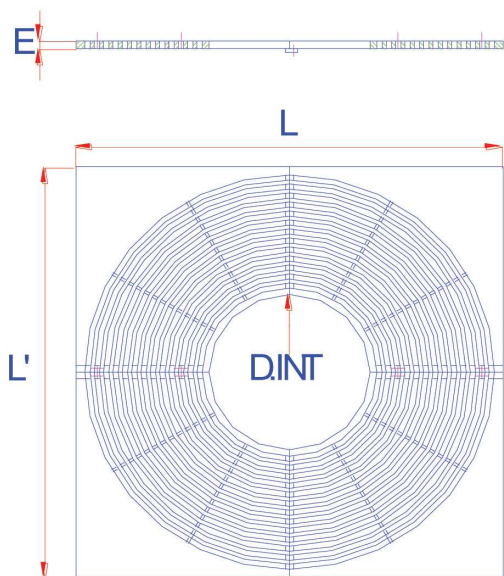

GRILLE D'ARBRE TYPE ALBI

MODELE	CODE	L x L'	Ø int.	E	El.
CARRE	22263AV	1100x1100	480	30	4

SERIE :

- ✓ Charge admissible : 5 tonnes par essieu
- ✓ Matériau fonte EN-GJS-500-7
- ✓ Revêtement bitumineux
- ✓ Assemblage par vis Inox