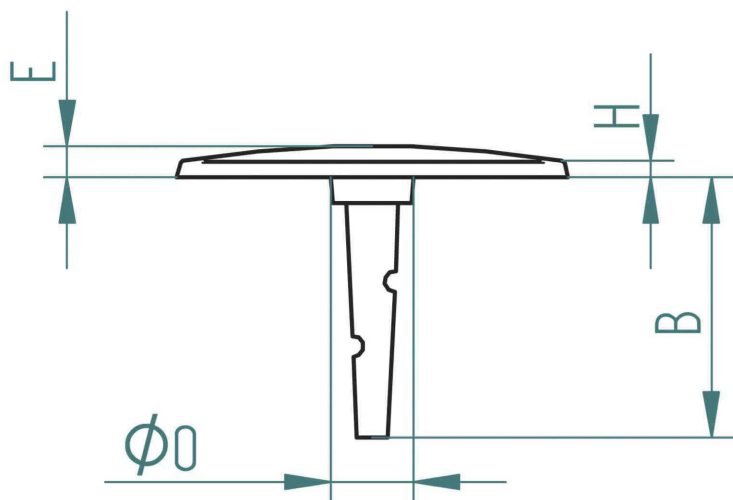

CLOU Ø150mm PARKING

16, place Théodore Fantin Latour
56000 VANNES
→ 00 33 (0) 297 639 431
☎ 00 33 (0) 972 116 139
info@avenir-voirie.fr
www.avenir-voirie.fr

CODE	ØA	B	Ø0	E	H
22358AV	150	100	32	11	4

SERIE :

- ✓ Matériau fonte EN-GJS-500-7
- ✓ Finition OXYRU

OPTION :

- ✓ Marquage à la demande

Tolérance dimensionnelle
ISO 8062-3
DCTG12

Les caractéristiques de cette fiche technique sont données à titre indicatif sans valeur contractuelle, nous nous réservons le droit de les modifier dans le cadre de notre démarche d'évolution continue.

INDICE : 1
19 JUILLET 2016
REDACTEUR : CT
VISA : <i>BT</i>