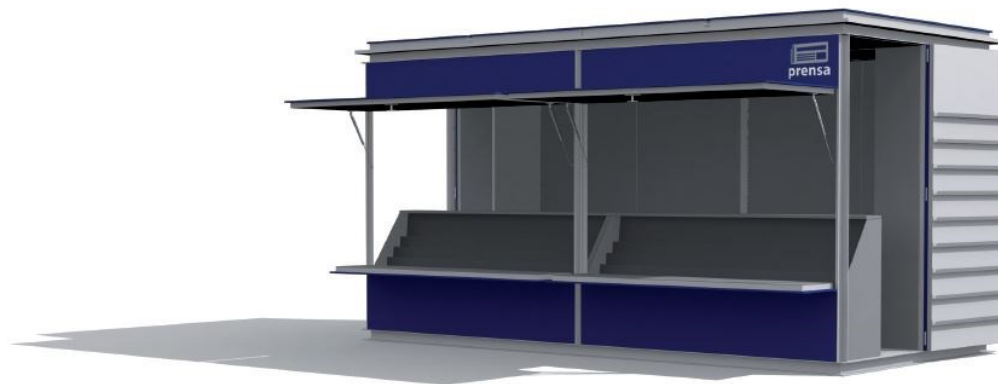

Catégorie

Kiosque

Modèle

Havana

Usages

Kiosque de presse

Référence

23149AV

panneau intérieur HPL4mm.

sol en aluminium antidérapant (type damier).

Description

Kiosque de Presse, deux ouvertures à l'avant et deux présentoirs. Porte sur les deux côtés.

Dimensions

1 5m x L 2,5m x h 2,7m

Surface

12,5 m²

ÉQUIPEMENTS

8- support abattable pour les journaux.

9- présentoir en cascade : 1 horizontal et 4 verticaux.

10- comptoir.

11- étagères hautes h = 2040 mm.

12- pince bloquante pour le porte.

18- meuble indépendant pour la caisse enregistreuse.

Matières

Intérieur/extérieur : planche en HPL

Bois naturel

Bois technologique

Acier inox

Alu ondulé

Acier corten