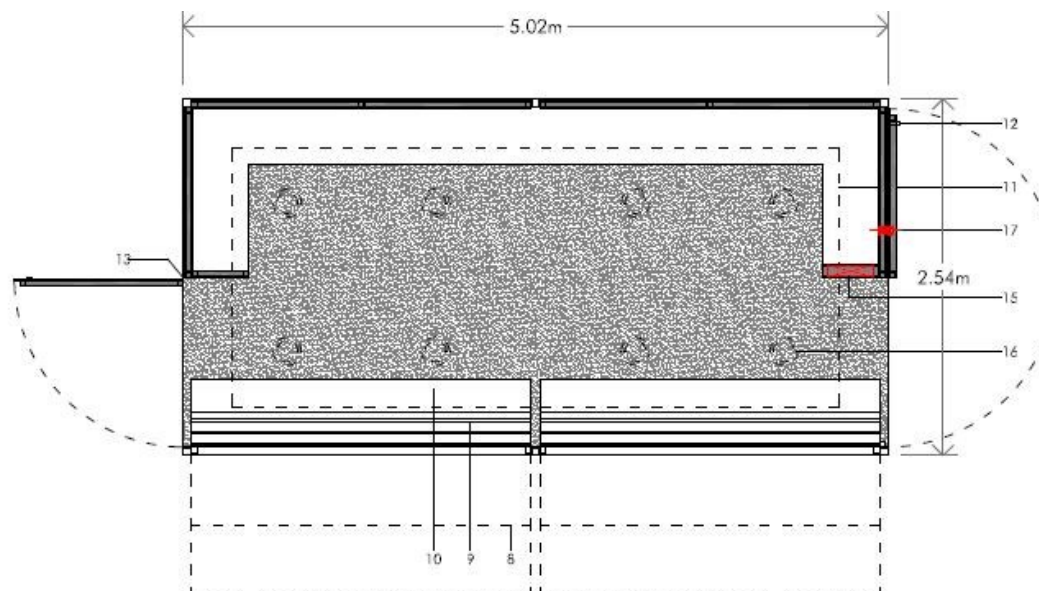

MATÉRIAUX

- Structure principale

piliers d'angles 60x60mm.

profilé HEB 100.

profil de drainage.

pieds réglables en hauteur (maximum 7 cm.)

- Revêtements

panneau extérieur HPL10mm.

panneau intérieur HPL4mm.

sol en aluminium antidérapant (type damier).

Description

Kiosque de Presse, deux ouvertures à l'avant et deux présentoirs. Porte sur les deux côtés.

Dimensions

1 5m x L 2,5m x h 2,7m

Surface

12,5 m²

ÉQUIPEMENTS

8- support abattable pour les journaux.

9- présentoir en cascade : 1 horizontal et 4 verticaux.

10- comptoir.

11- étagères hautes h = 2040 mm.

12- pince bloquante pour le porte.