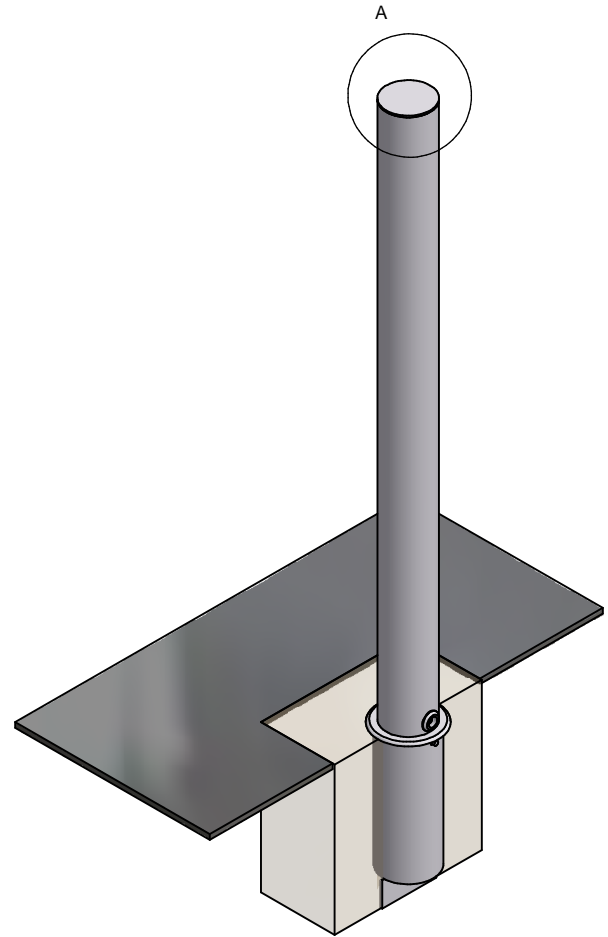

6 5 4 3 2 1

D

C

B

A

D

C

B

A

Nota:Toutes les longueurs sont en mm sauf indications contraires.
Le fabricant se reserve de modifier à tous moment et sans préavis ses creations & conceptions.

Sans autorisation expresse, la reproduction totale ou partielle des images, textes, illustrations, concepts graphiques et plans demeurent formellement interdites.

LE POSEUR "HOMME DE L'ART" EST SEUL RESPONSABLE DE LA MISE EN OEUVRE;

POTELET TEMPLATE AMOVIBLE 1100mm hors sol

16, place Théodore Fantin Latour
56000 VANNES
→ 00 33 (0) 297 639 431
info@avenir-voirie.fr
www.avenir-voirie.fr

		Poids : 12KG	
	A3		
		09/07/12	
Ref	23178AV		

6 5 4 3 2 1