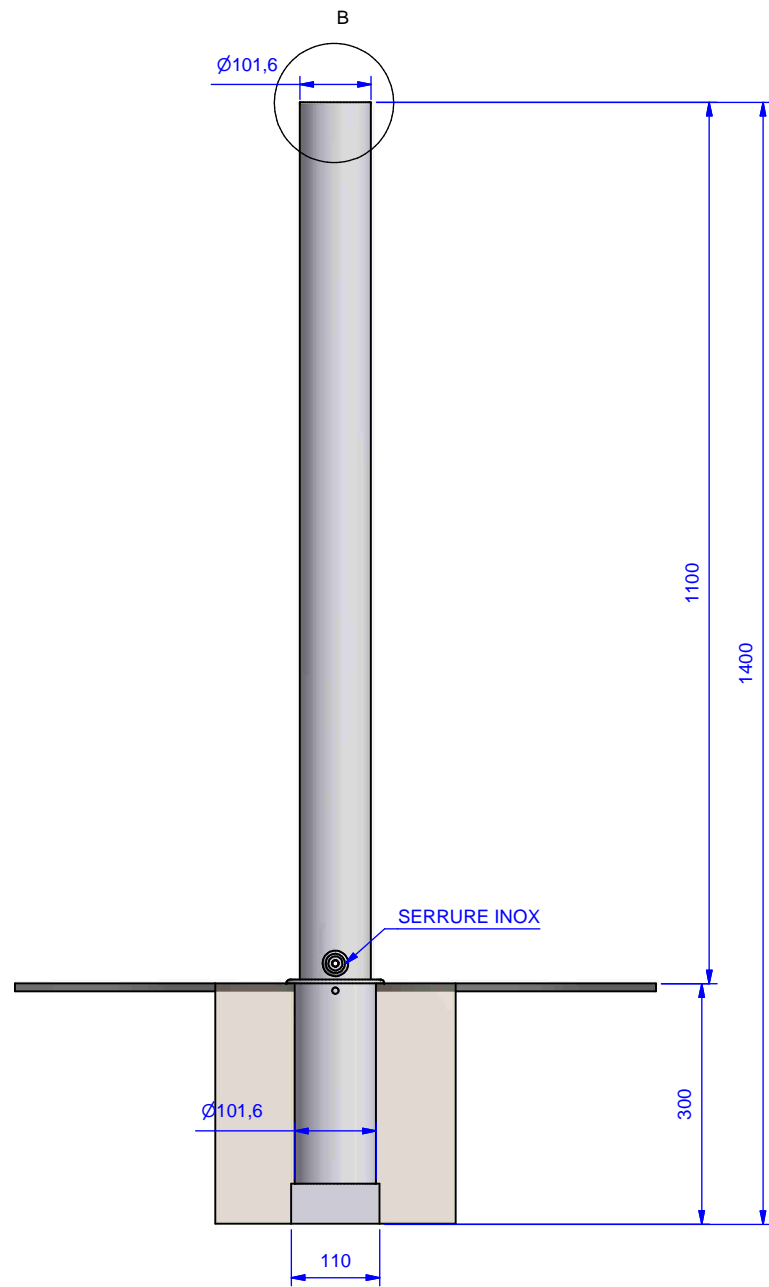

6 5 4 3 2 1

D

C

B

A

D

C

B

A

Nota:Toutes les longueurs sont en mm sauf indications contraires.
Le fabricant se reserve de modifier à tous moment et sans préavis ses creations & conceptions.

Sans autorisation expresse, la reproduction totale ou partielle des images, textes, illustrations, concepts graphiques et plans demeurent formellement interdites.

LE POSEUR "HOMME DE L'ART" EST SEUL RESPONSABLE DE LA MISE EN OEUVRE;

POTELET TEMPLATE AMOVIBLE 1100mm hors sol

16, place Théodore Fantin Latour
56000 VANNES
→ 00 33 (0) 297 639 431
info@avenir-voirie.fr
www.avenir-voirie.fr

		Poids : 12KG	
	A3		
		09/07/12	
Ref	23178AV		

6 5 4 3 2 1