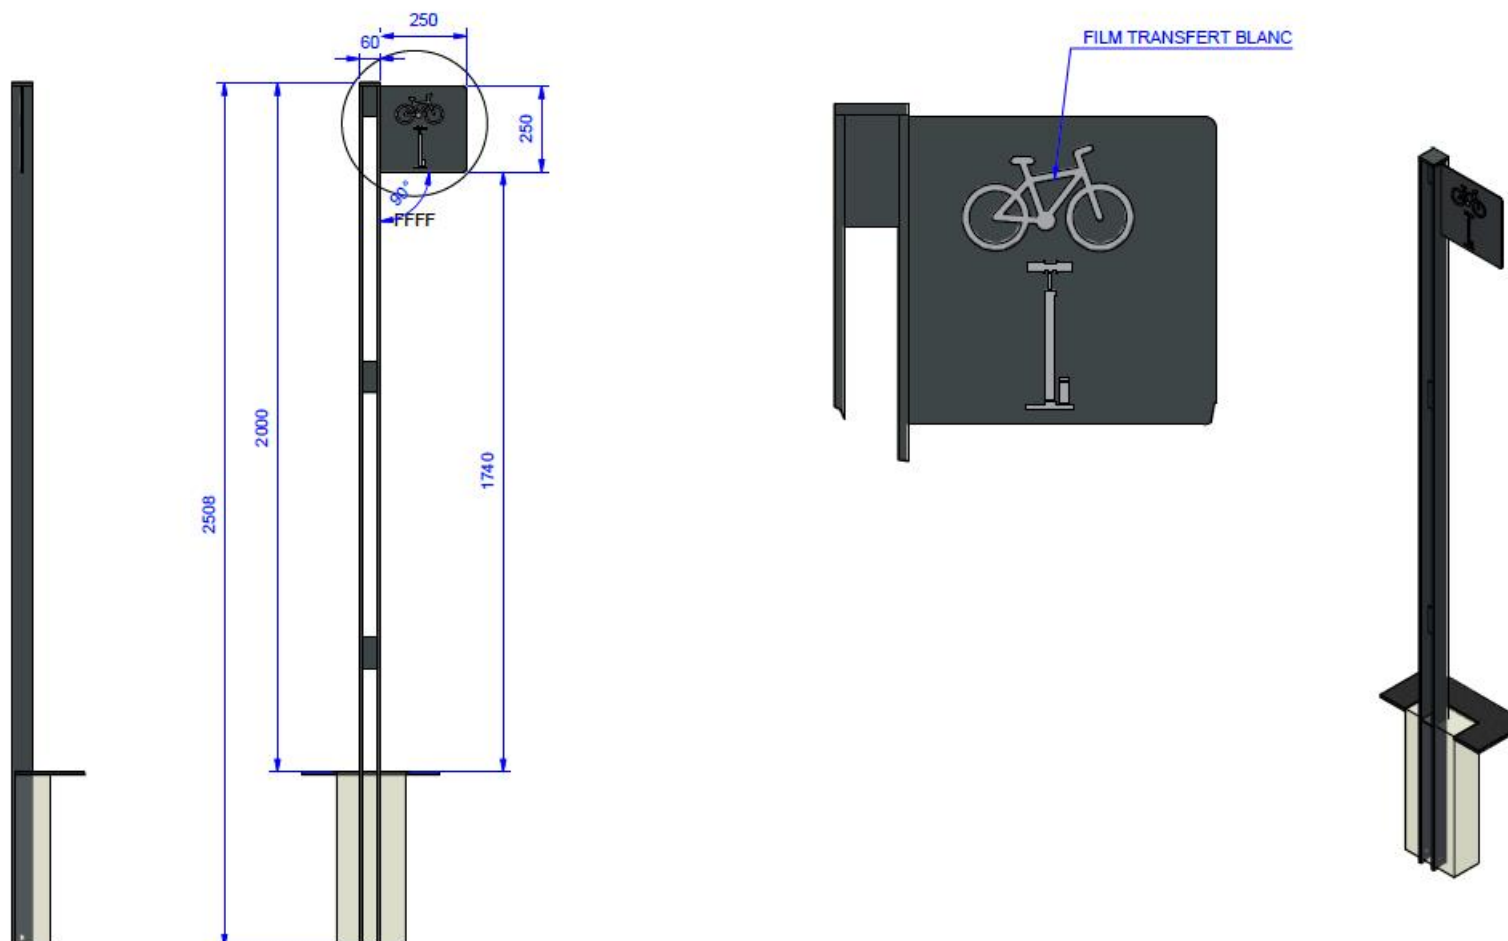

Réf. 23735AV

AVENIR VOIRIE

16 place Théodore Fantin Latour
56000 VANNES
Tel : 02 97 63 94 31
info@avenir-voirie.fr

Support vélo BILAM 60x60mm avec signalisation des emplacements - hauteur hors sol 2000mm - Logo Vélo sur pavillon métallique - TRAITEMENT : galvanisation à chaud des produits finis (+/-80 microns). FINITION : thermo laquage, poudre thermodurcissable à base de résine polyester (Minimum 60microns). COLORIS : RAL à définir. FIXATION : SCELLEMENT.