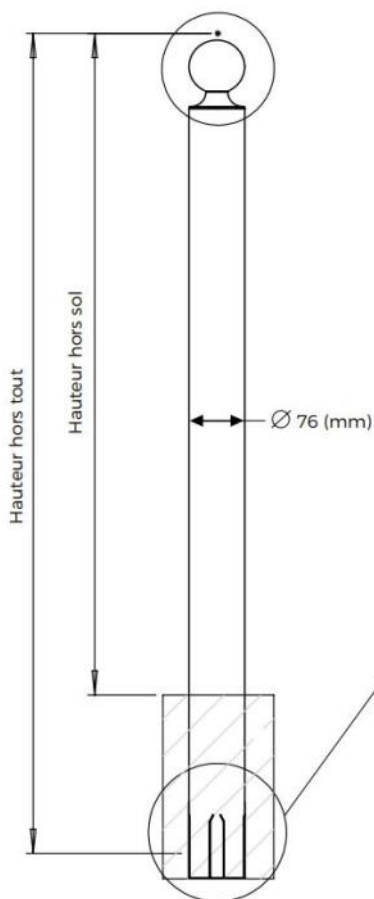

## > **BOULE**

**Galva thermolaqué**

Fourreau d'amovibilité  
en option

Clé triangle  
fournie

À la pose,  
pattes à  
écarter

**FIXATIONS**

À sceller ou  
sur platine

**MATIÈRE**

Acier galva

**DIAMÈTRE**

76

**HAUTEURS**

Hors sol	Hors tout
1000	1200
1200	1500

**FINITION**

Thermolaqué  
RAL au choix

FABRICATION FRANCAISE