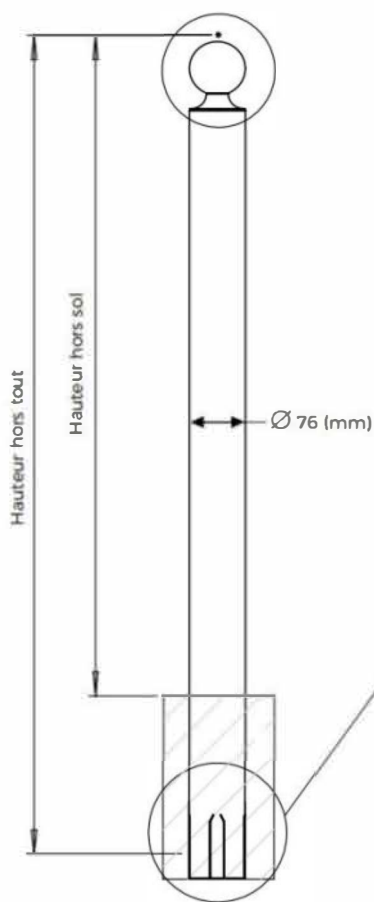

POTELETS

> BOULE

Galva thermolaqué

Fourreau d'amovibilité
en option

Clé triangle
fournie

À la pose,
pattes à
écarter

FIXATIONS

À sceller ou
sur platine

MATIÈRE

Acier galva

DIAMÈTRE

76

HAUTEURS

Hors sol	Hors tout
1000	1200
1200	1500

FINITION

Thermolaqué
RAL au choix