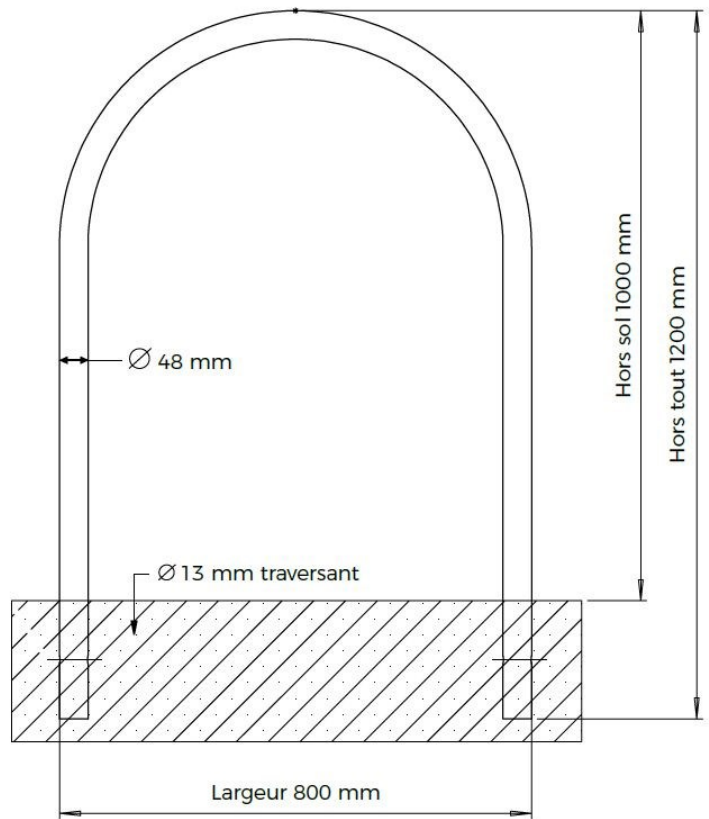

APPUIS CYCLES

> TROMBO

Référence : 24813AV

Thermolaqué

FIXATIONS	MATIÈRE	DIAMÈTRE	HAUTEURS	FINITION
À sceller ou sur platine	Acier galva	48	Hors sol 1000 Hors tout 1200	Brut ou thermolaqué RAL au choix

FABRICATION FRANCAISE